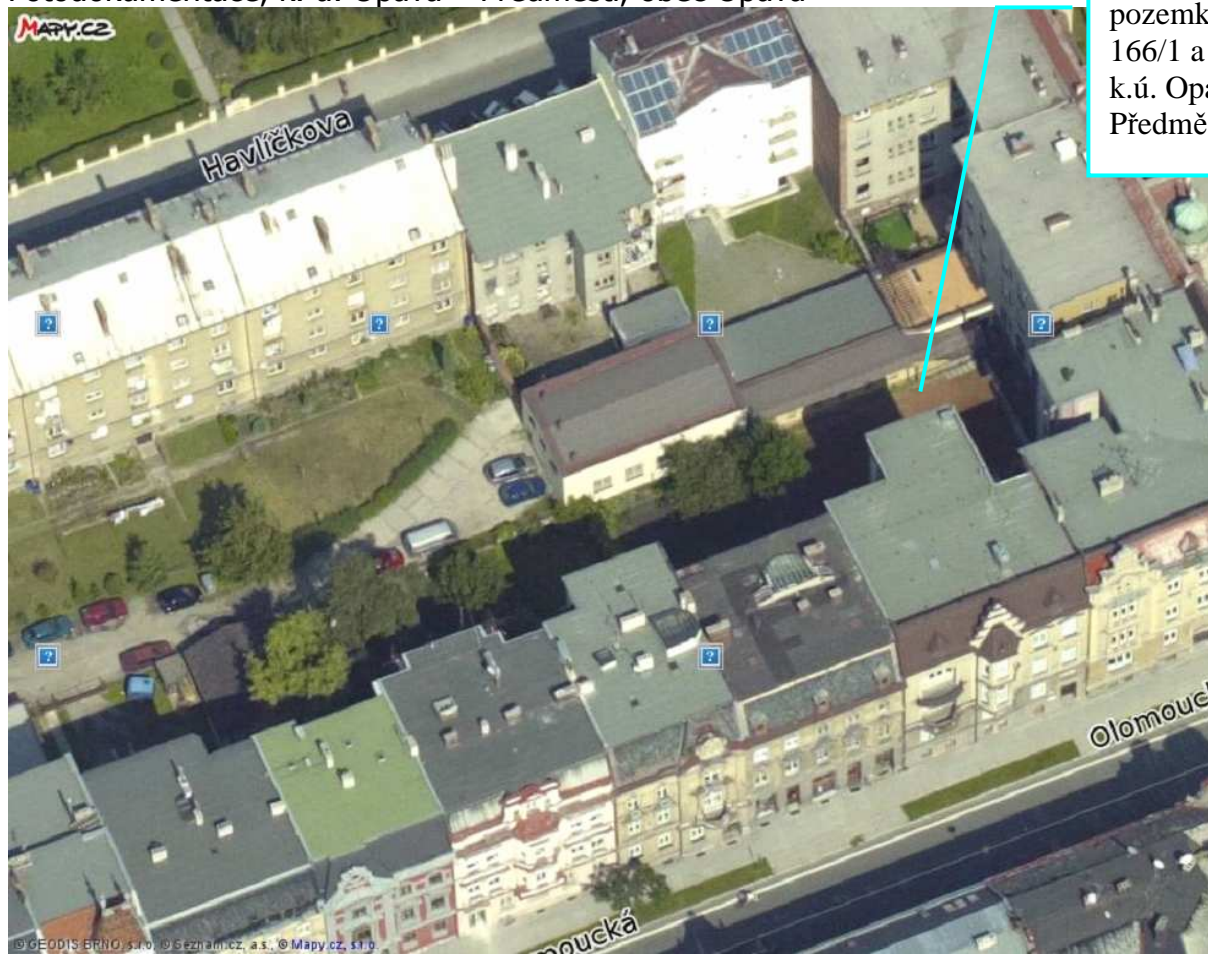

pozemky parc č.
166/1 a 167/3,
k.ú. Opava-
Předměstí