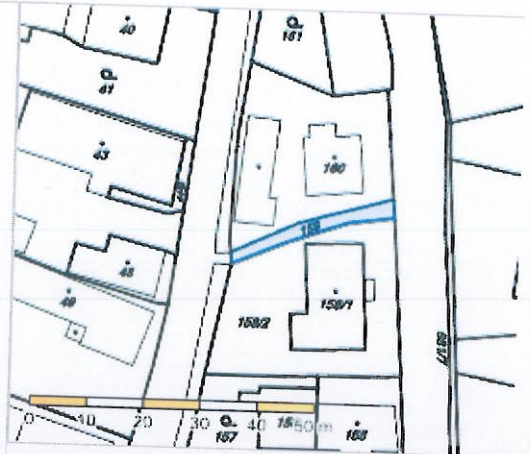

## Informace o pozemku

Parcelní číslo:	<a href="#">159</a>
Obec:	<a href="#">Štáblovice [568333]</a>
Katastrální území:	<a href="#">Štáblovice [763110]</a>
Číslo LV:	<a href="#">159</a>
Výměra [m <sup>2</sup> ]:	74
Typ parcely:	Parcela katastru nemovitostí
Mapový list:	DKM
Určení výměry:	Ze souřadnic v S-JTSK
Způsob využití:	ostatní komunikace
Druh pozemku:	ostatní plocha