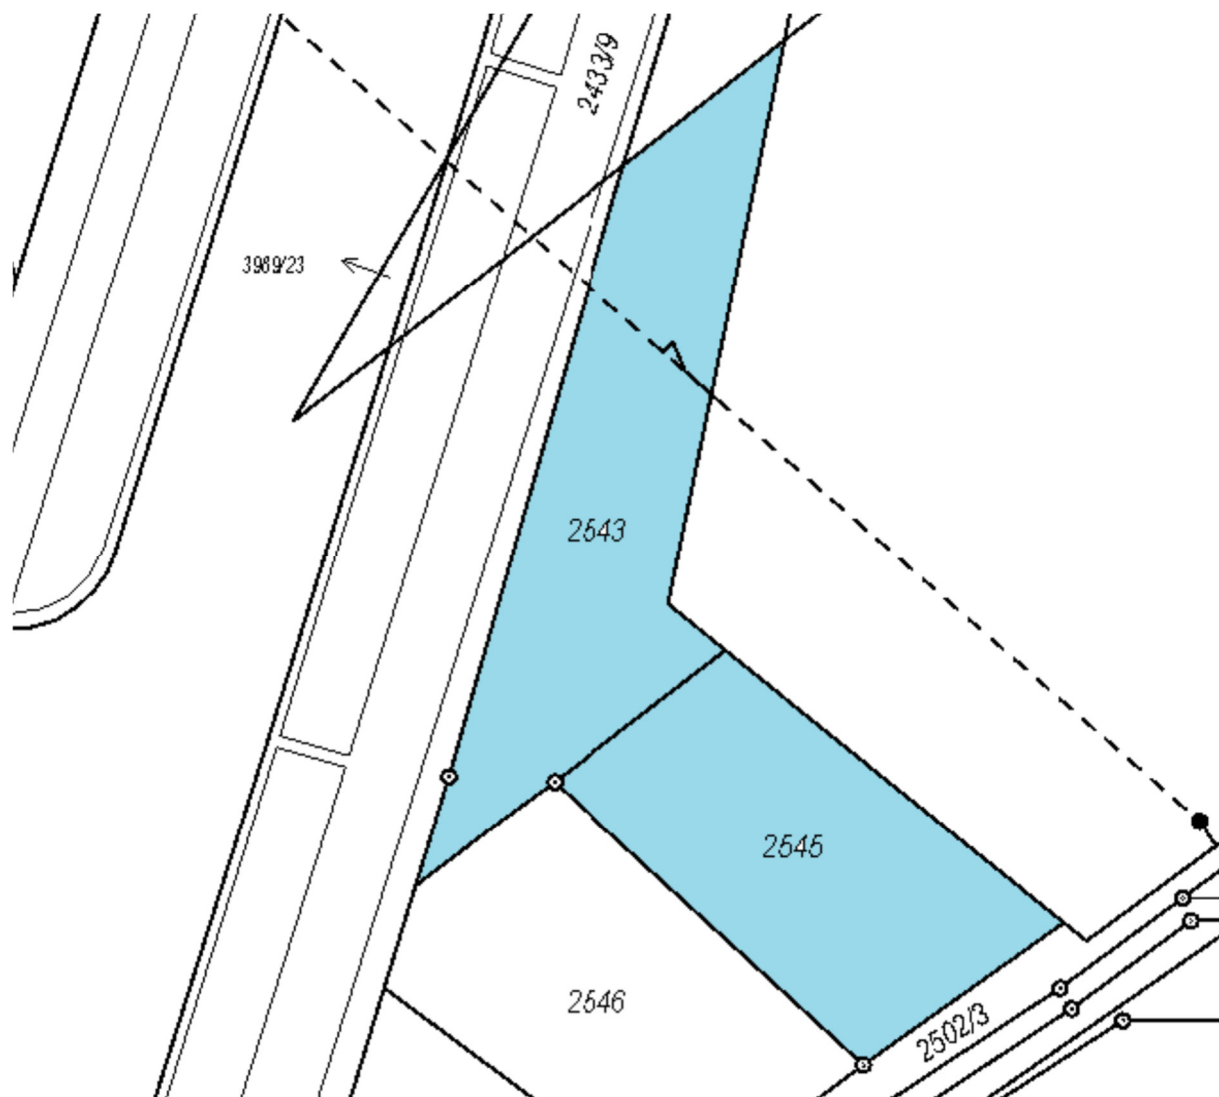

Pozemky parc. č. 2543, 2545, k. ú. Karviná-město