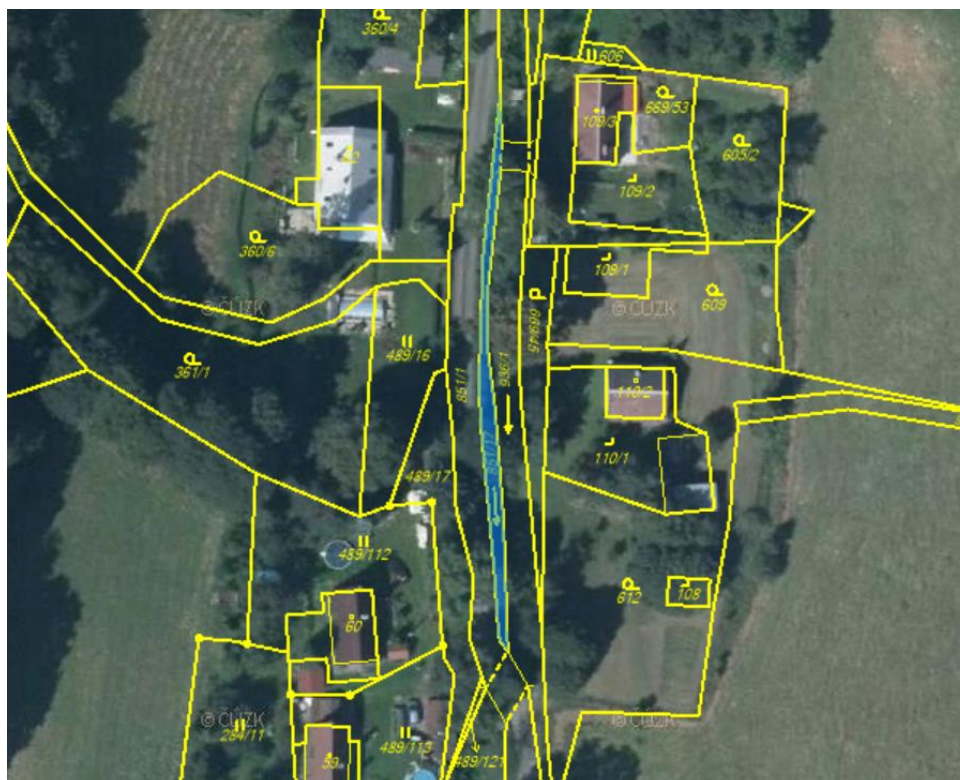

snímky katastrální mapy se zákresy, ortofotomapy

pozemek parc. č. 851/17