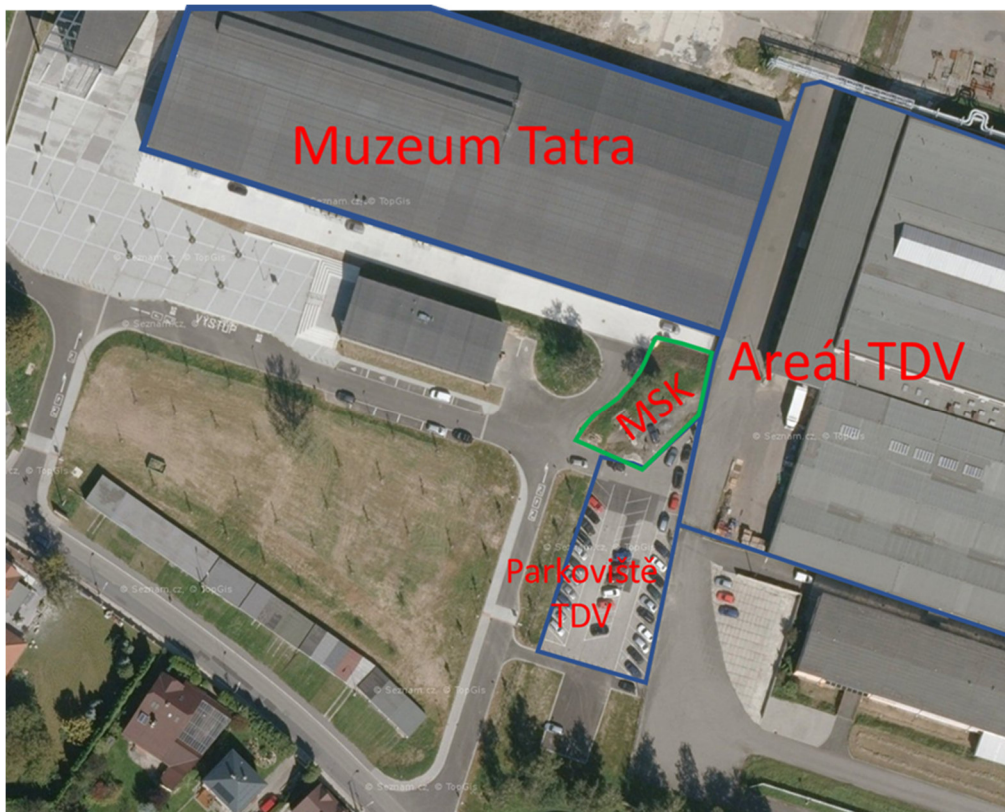

Žádost společnosti TATRA DEFENCE VEHICLE a.s.

From: [REDACTED]
Sent: Tuesday, May 17, 2022 4:11 PM
To: [REDACTED]
Cc: [REDACTED]
Subject: Pozemek 1909/446 v Kopřivnici

Dobrý den, vážený pane [REDACTED]

píši Vám ohledně možné domluvy a vašeho stanoviska k možnosti odkupu části vašeho pozemku parcely č.: 1909/446 o rozloze zhruba 500 m² v katastru města Kopřivnice u nového technického muzea Tatra sousedící s našimi pozemky, viz zeleně ohraničená plocha na fotografii níže.

Případně významné části této vyznačené plochy nebo alternativní možnosti pronájmu na dobu neurčitou dle vyvolaného jednání a možnostem.

V obou případech zvažujeme jeho částečné využití k rozšíření parkoviště nebo kolárny.

Pozemek je v současné době nevyužitelný. Dejte prosím vědět, jak dále v této záležitosti postupovat, případně na koho se v této záležitosti obrátit.