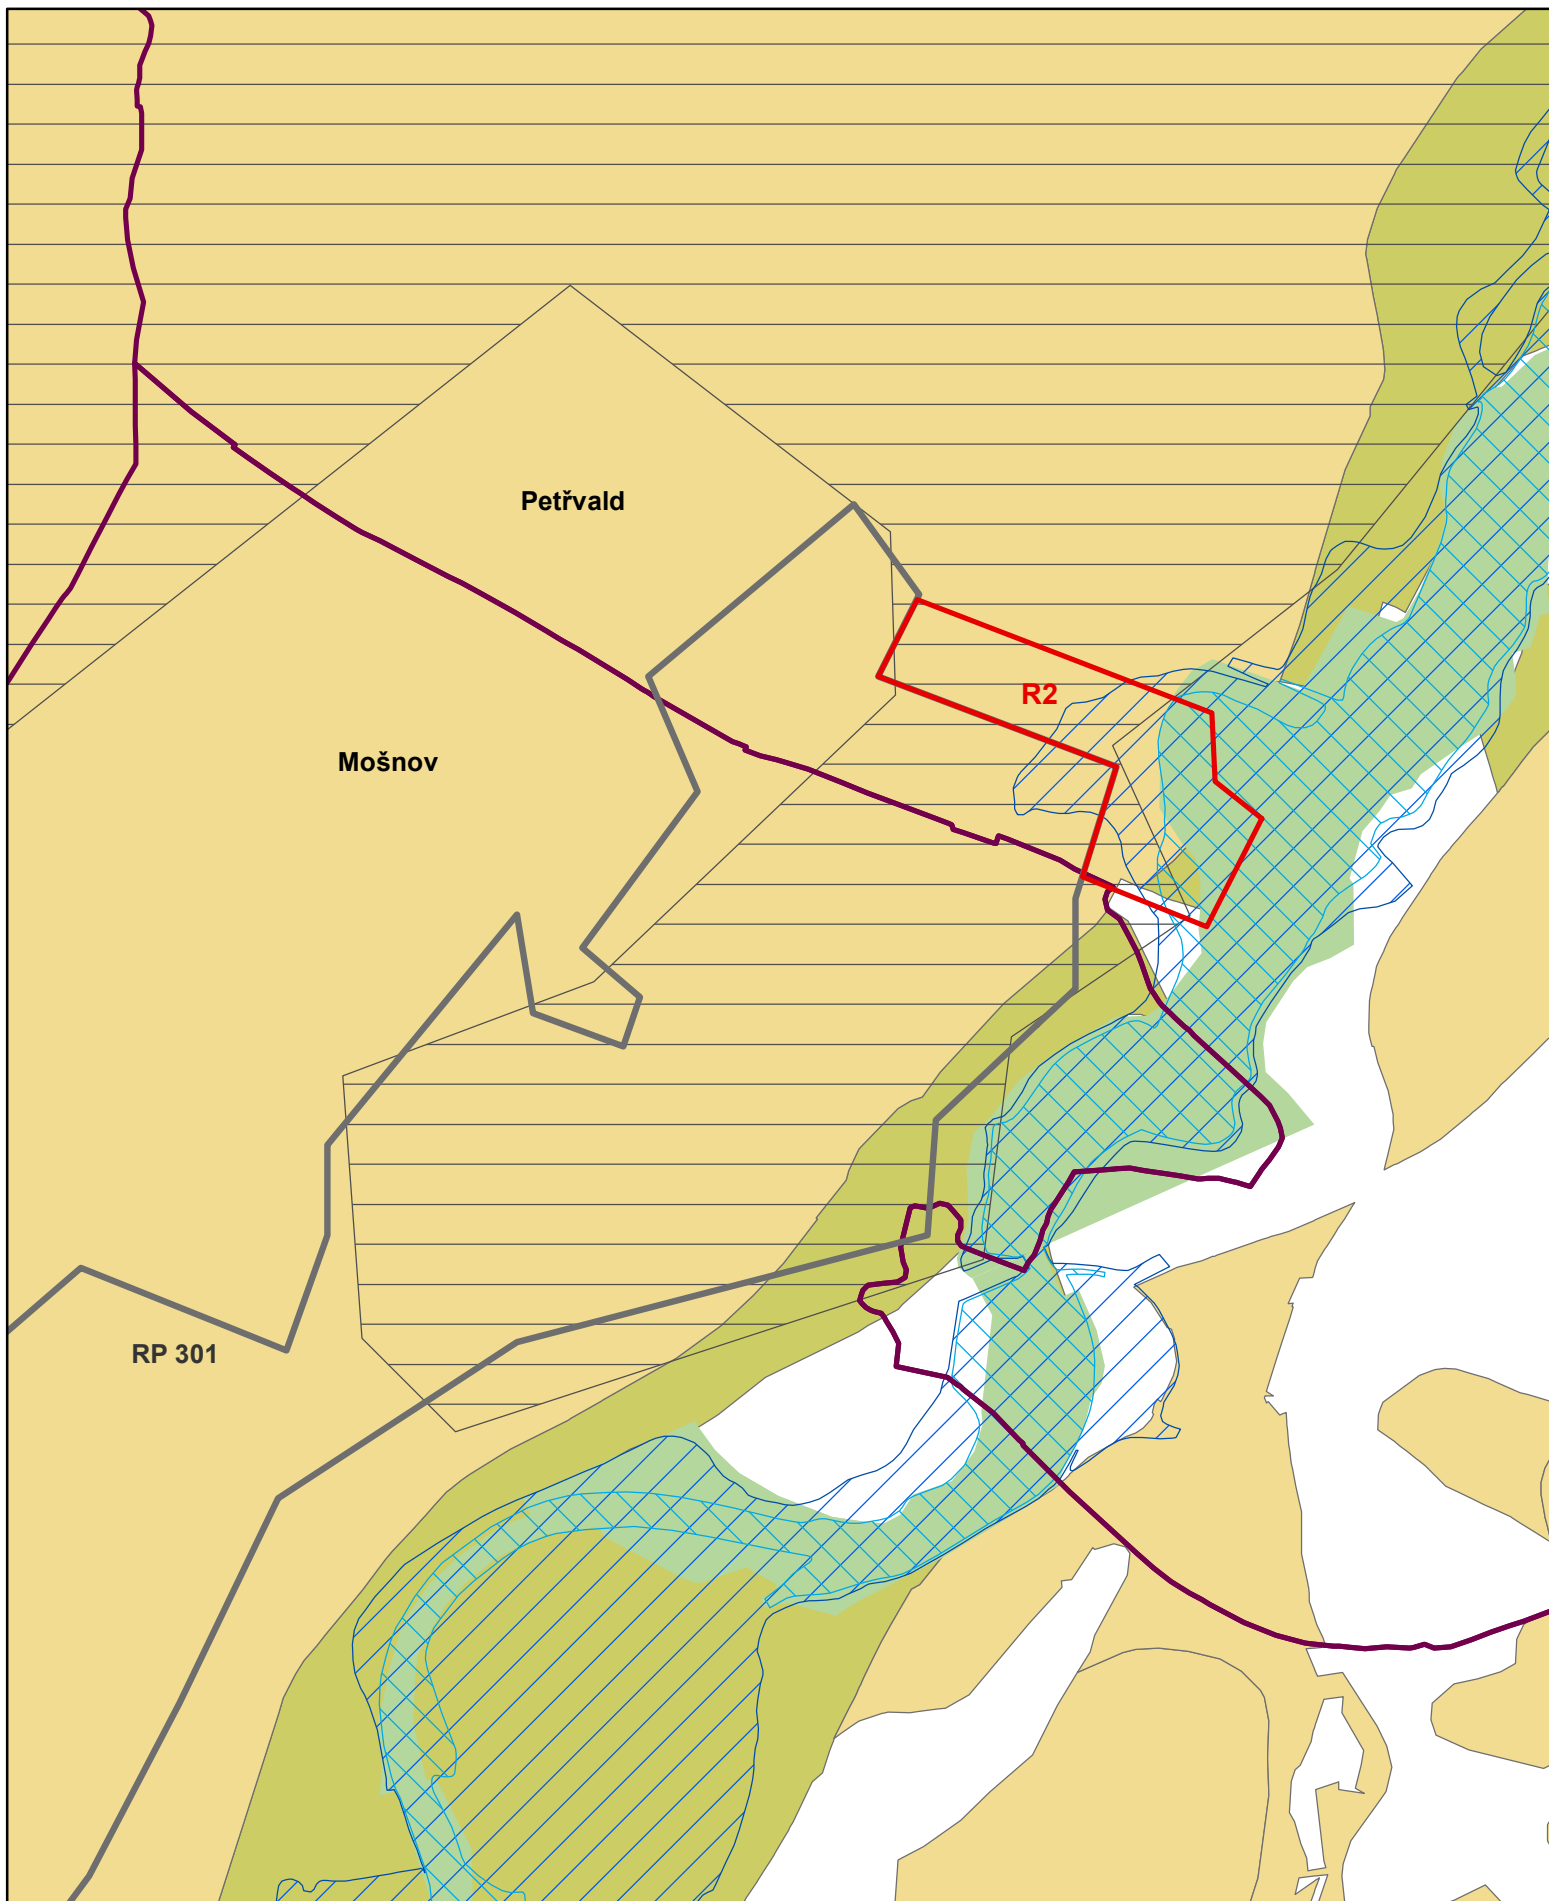

Rozšíření plochy pro ekonomické aktivity RP301 - Mošnov

- | | | |
|-------------------------------------------------------------------------------------------------------------------|-----------------------------------------------------------------------------------------------------------|---------------------------------------------------------------------------------------------------|
|  Rozšíření ekonomické zóny (R2) |  výskyt Motáka pochopa |  BPEJ - TO 1 |
|  Ekonomická zóna Mošnov dle ZÚR |  ZÚ - aktivní zóna |  BPEJ - TO 2 |
|  zájmové obce |  ZÚ - Q100 |  ÚSES |