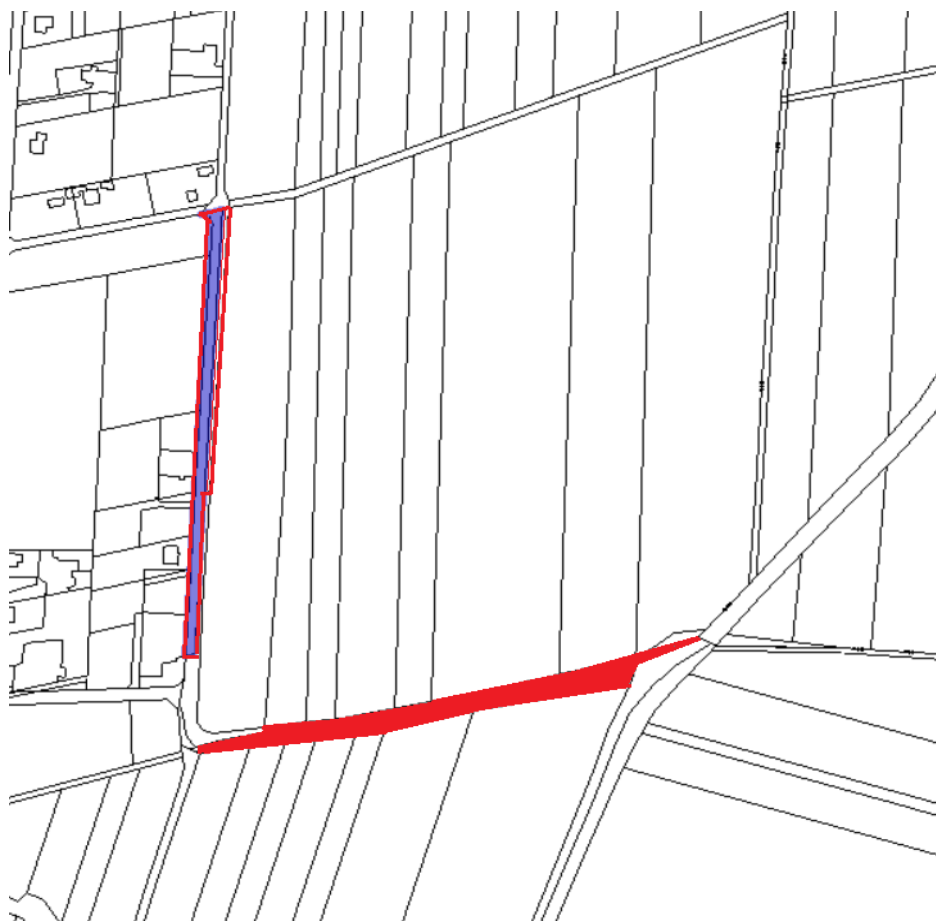

snímky katastrální mapy