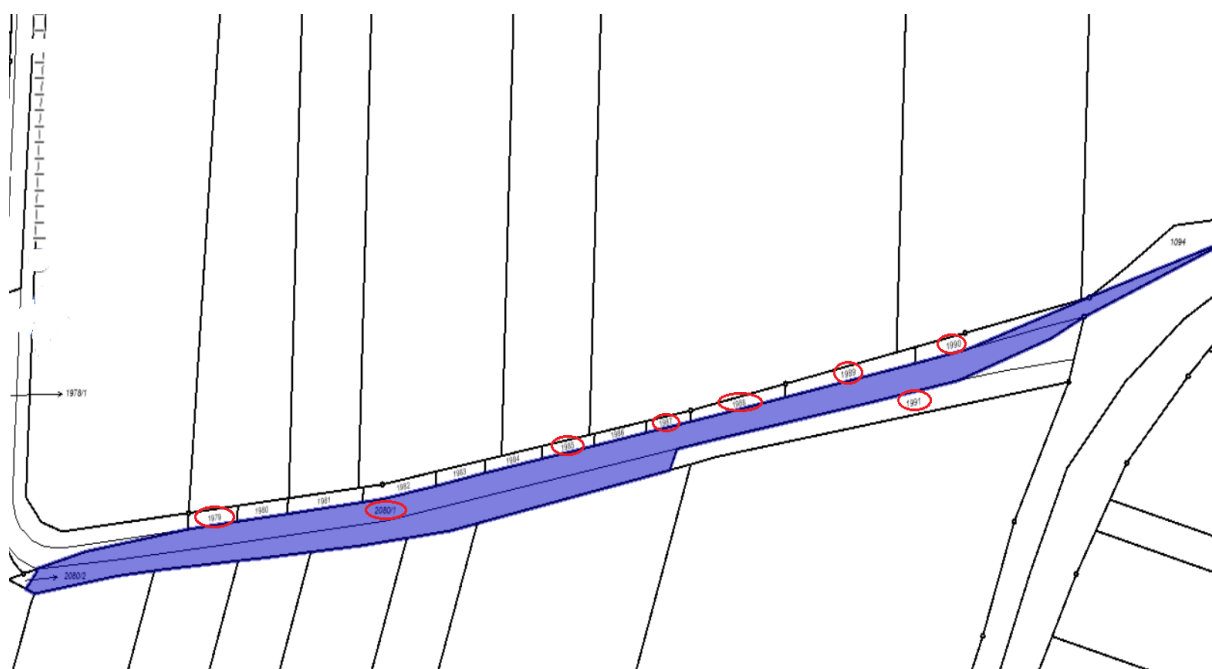

pozemky parc. č. 2080/1, parc. č. 1979, parc. č. 1985, parc. č. 1987, parc. č. 1988, parc. č. 1989, parc. č. 1990 a parc. č. 1991, k. ú. Litultovice