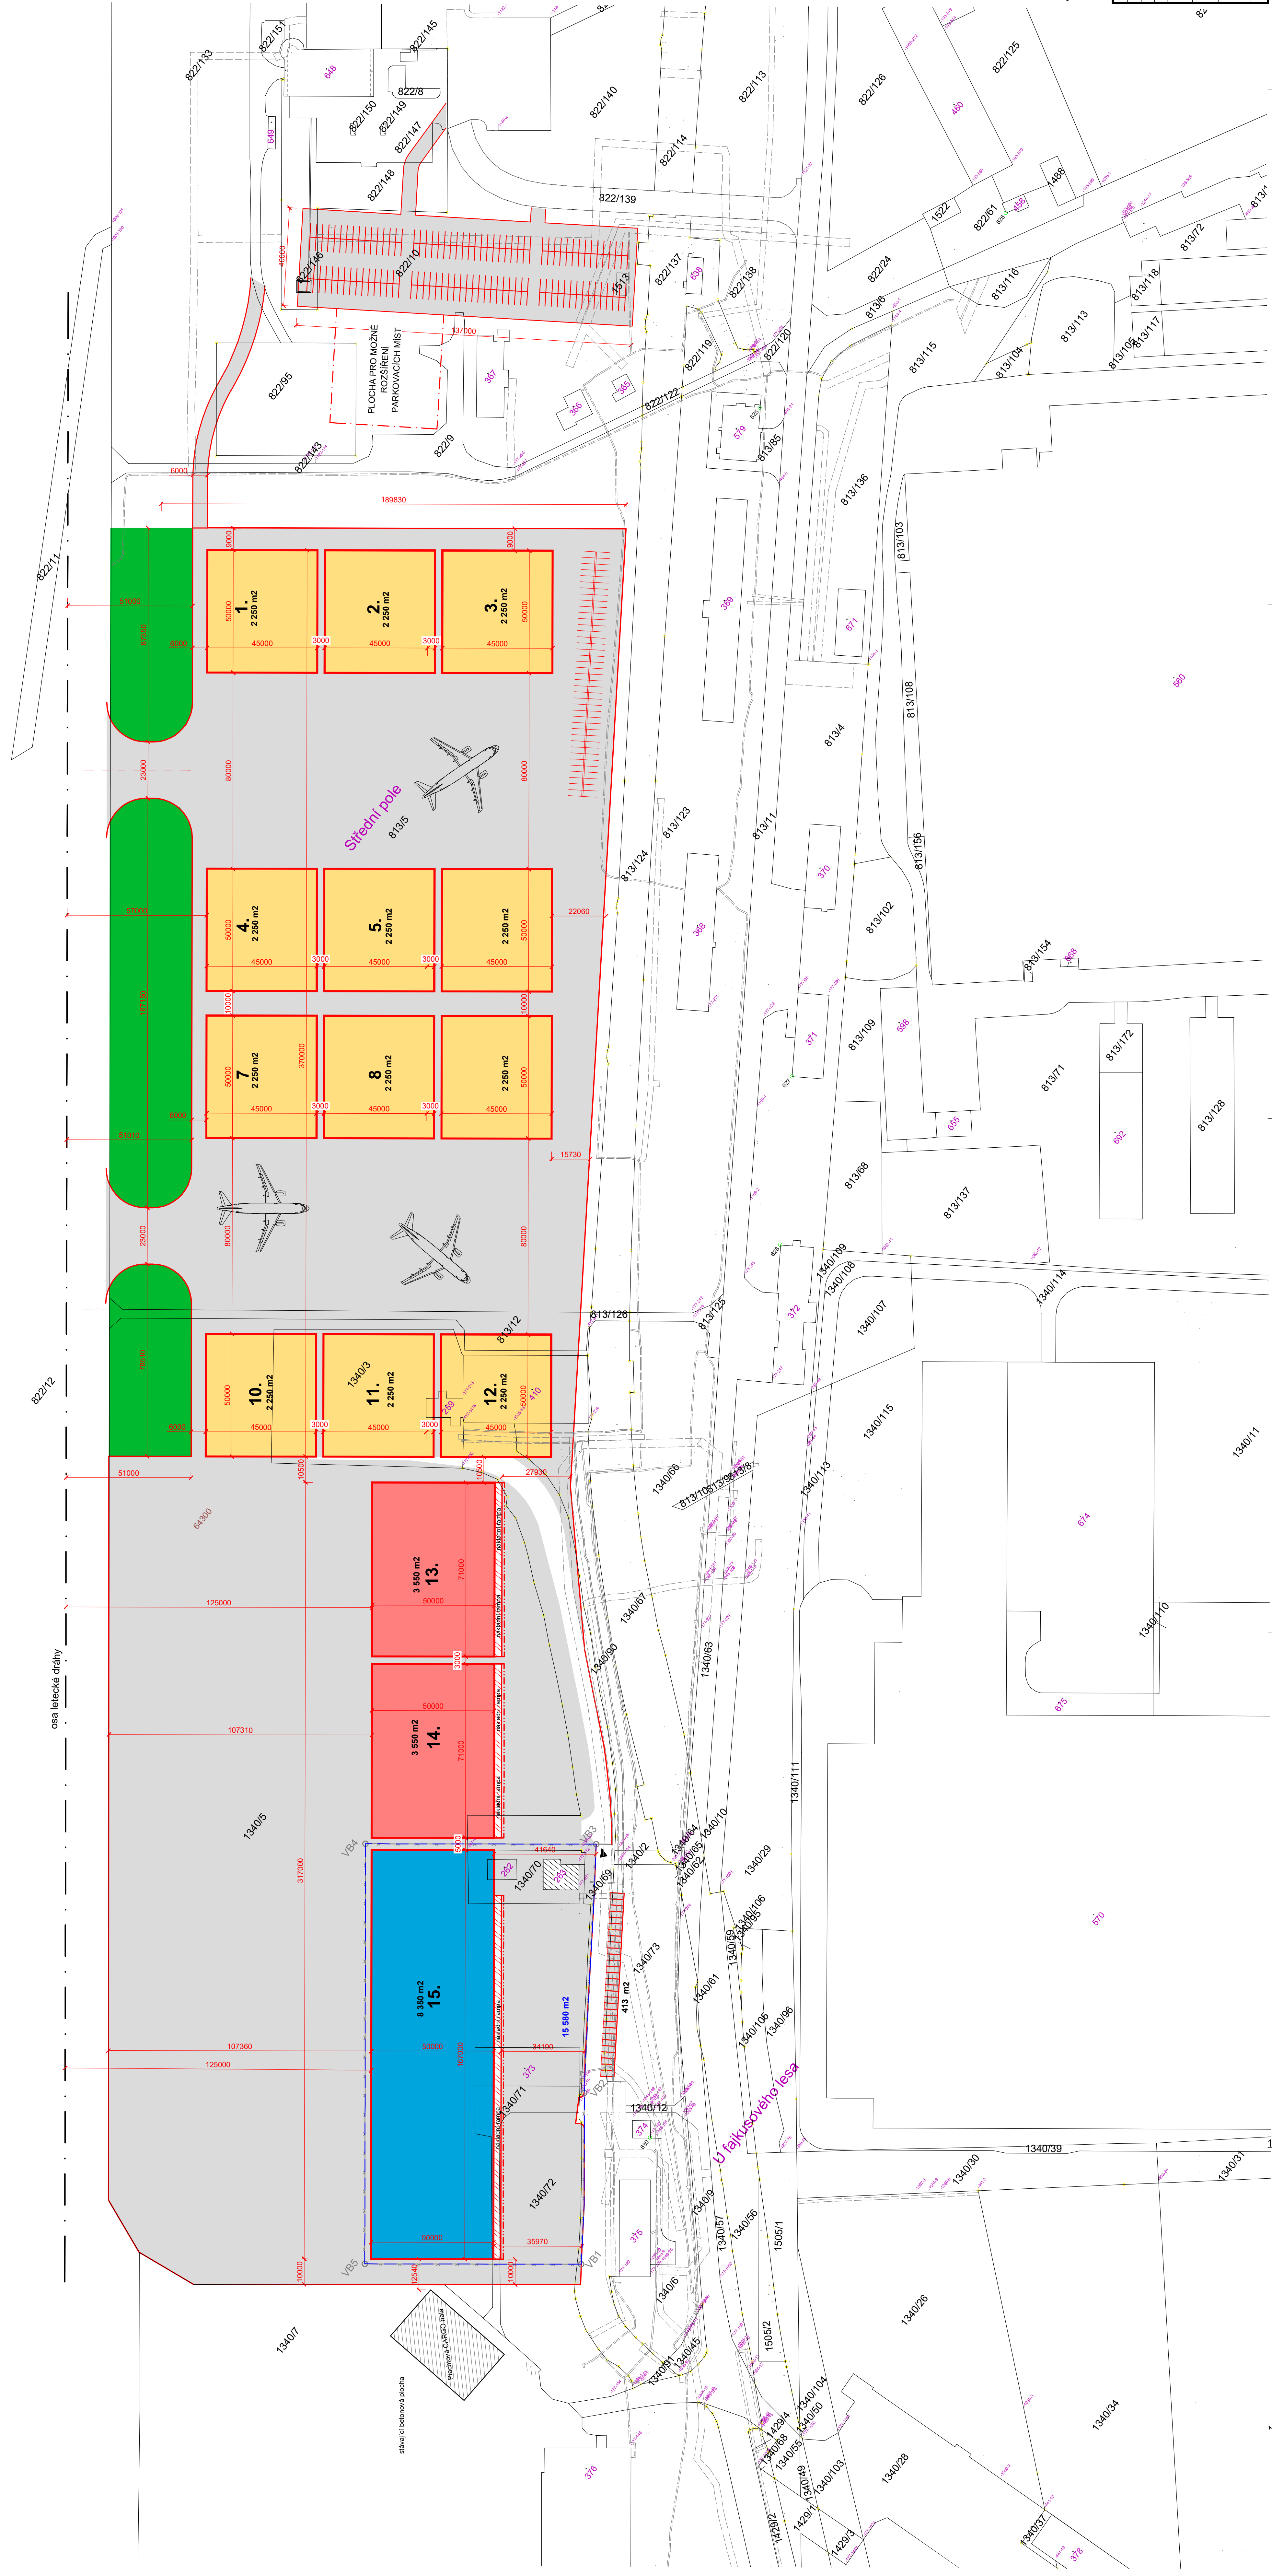

KOORDINAČNÍ SITUACE varianta č.6

ZASTAVOVACÍ STUDIE

LETIŠTĚ OSTRAVA a.s.

VTYČOVACÍ BODY

SOUŘADNICE JTK	X	Y
CONAZENÍ BODU	1 116 915,51	484 752,26
VBT	1 116 910,71	484 674,86
VBS	1 116 911,04	484 692,21
VBA	1 116 937,42	484 651,03
VBS	1 116 944,48	484 785,00

LEGENDA :

1. **STAVAJÍCÍ**
2. HRANICE POZEMLKU
   - KOLEJISÉ
   - SPRÁŠKOVÁ KANALIZACE
   - ST. PL. VYDVOVNÍ POTRUBÍ
   - SLABOPROUDÉ POZEMNÍ VEDENÍ
   - EL. POZEMNÍ VEDENÍ NN 0,4 - 10 kV
   - EL. POZEMNÍ VEDENÍ VN 20 kV
   - VODOKANALIZAČNÍ STŘEŠNÍ
   - KANALIZAČNÍ SÍŤ S PRÁŠKOVÁ
   - B. UV
   - ULŮNĚNÍ VPRUST
3. **NOVÉ STAVĚBNÍ OBJEKTY**
- 1-12 HANGAR 4500 m
  - HANGAR 4700 m
  - HANGAR 7000 m
  - ZPŘEVĚNĚNÁ PLOCHA

POZNÁMKA: