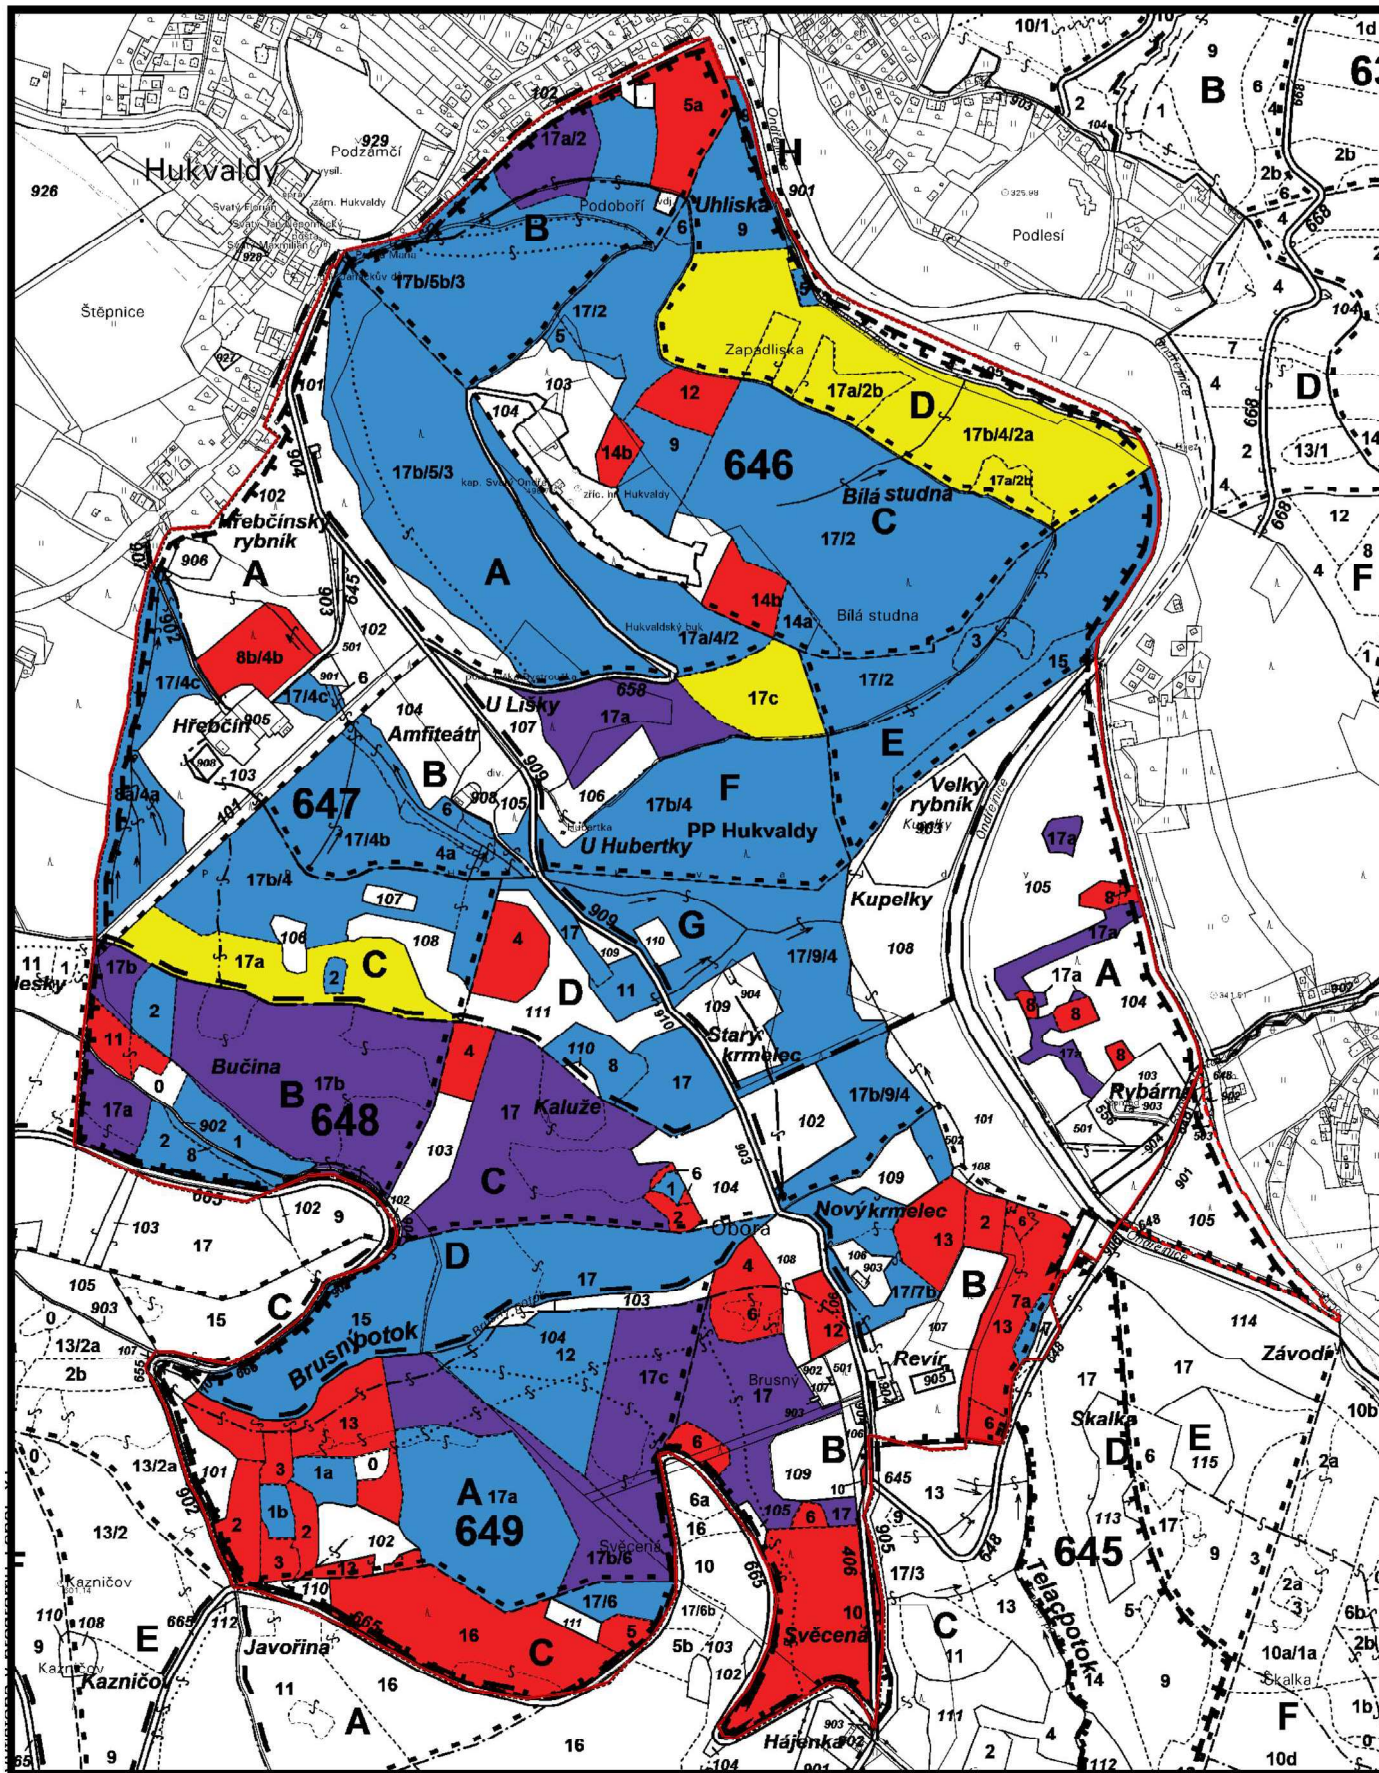

Přírodní památka Hukvaldy

Mapa stupňů přirozenosti lesních porostů

Stupně přirozenosti lesů	Barva v mapě
Les původní (prales)	zelená
Les přírodní	hnědá
Les přírodě blízký	žlutá
Les nově ponechaný samovolnému vývoji	oranžová
Les významný pro biodiverzitu	fialová
Les produkční – stanovištně původní	modrá
Les nepůvodní	červená
Lesní porosty nacházející se ve stavu samovolného vývoje	tmavě zelená

1 : 10 000