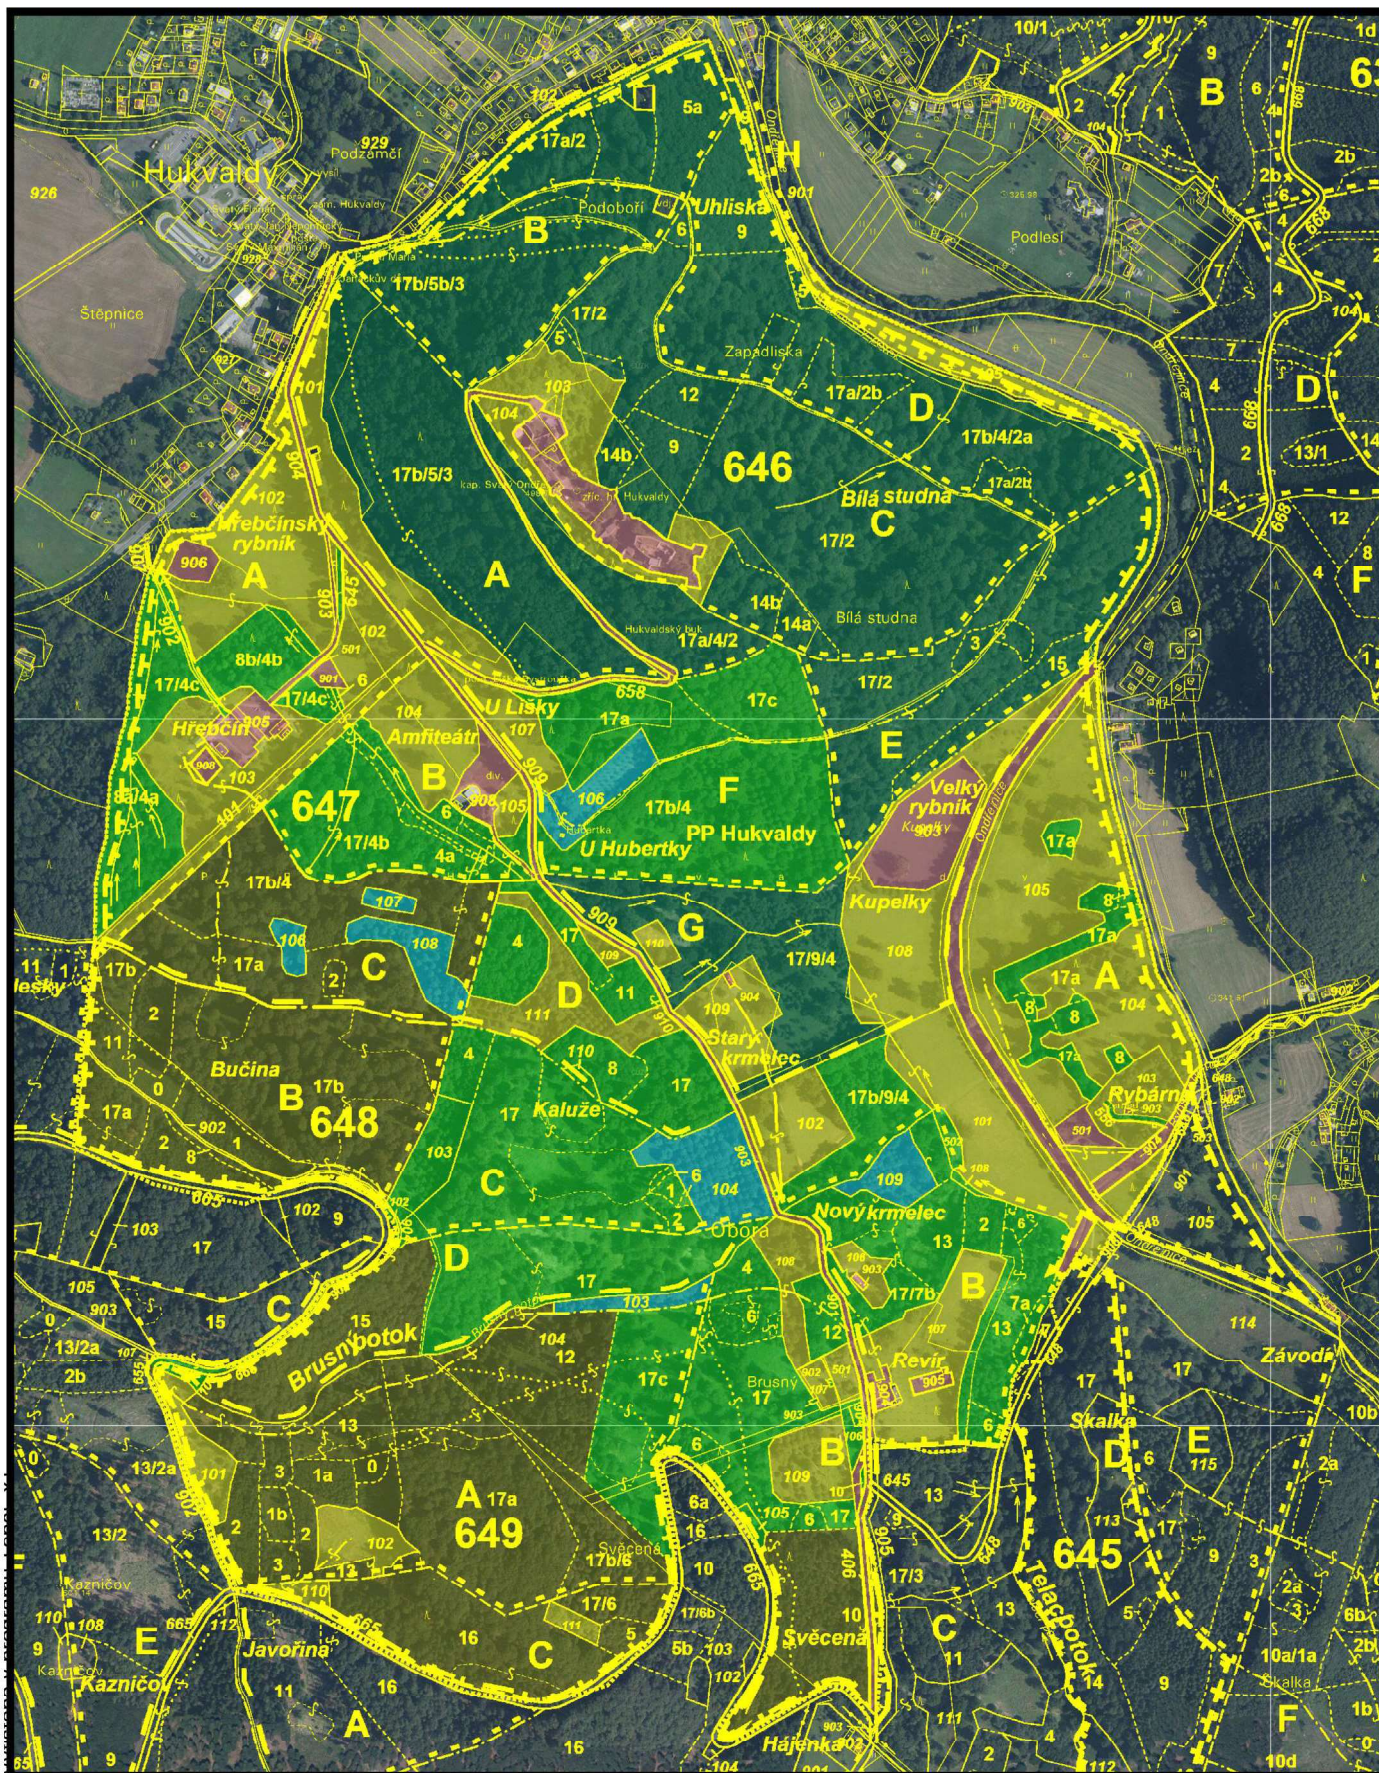

# Přírodní památka Hukvaldy

## Mapa dílčích ploch a objektů

- Plocha č. 1
- Plocha č. 2
- Plocha č. 3
- Plocha č. 4
- Plocha č. 5
- Plocha č. 6
- Hranice zvláště chráněného území
- Ochranné pásmo zvláště chráněného území

1 : 10 000