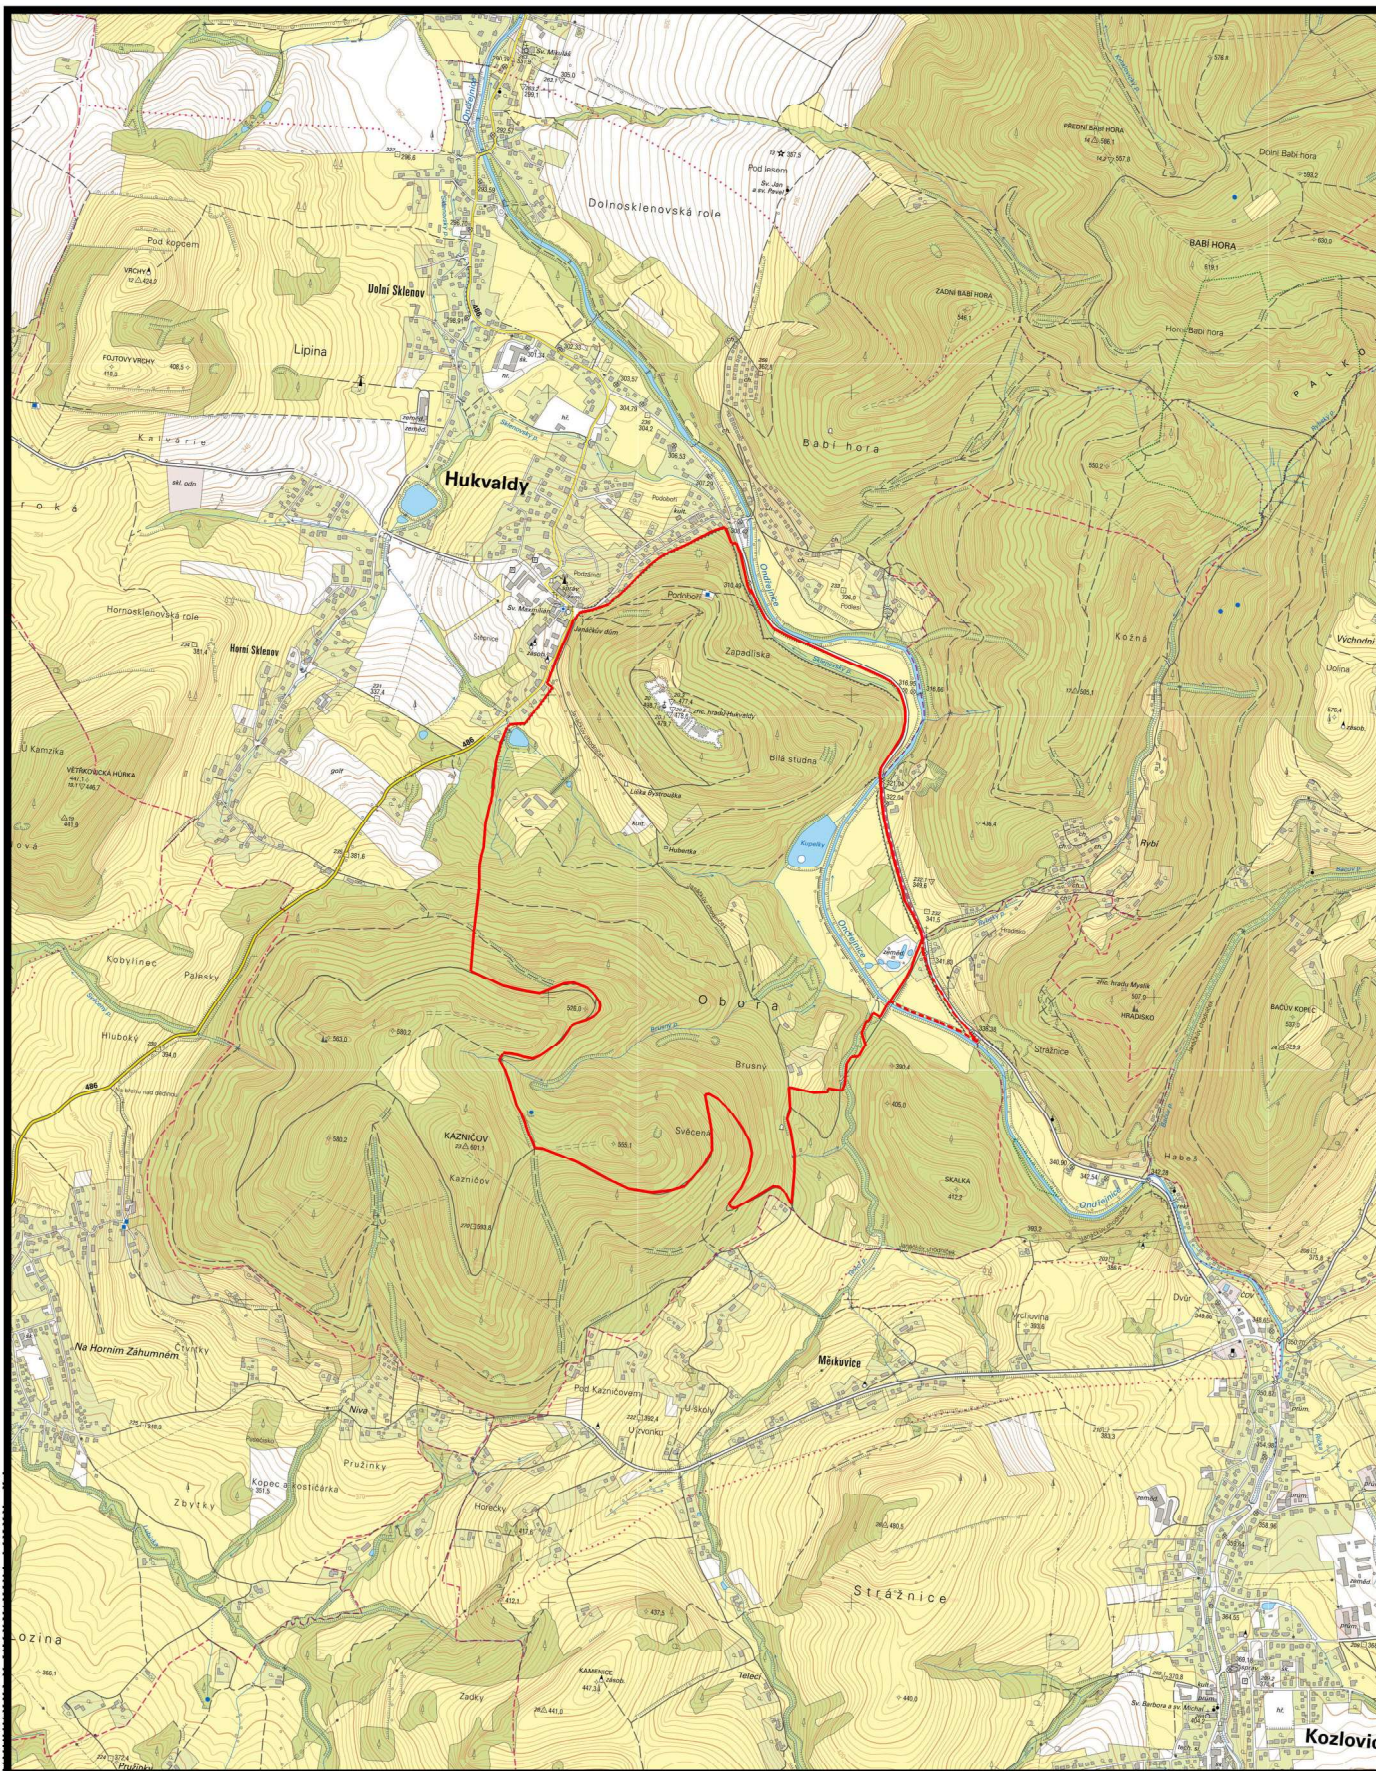

Příloha M1
Přírodní památka Hukvaldy
Orientační mapa

- Hranice zvláště chráněného území
- - - Ochranné pásmo

1 : 25 000