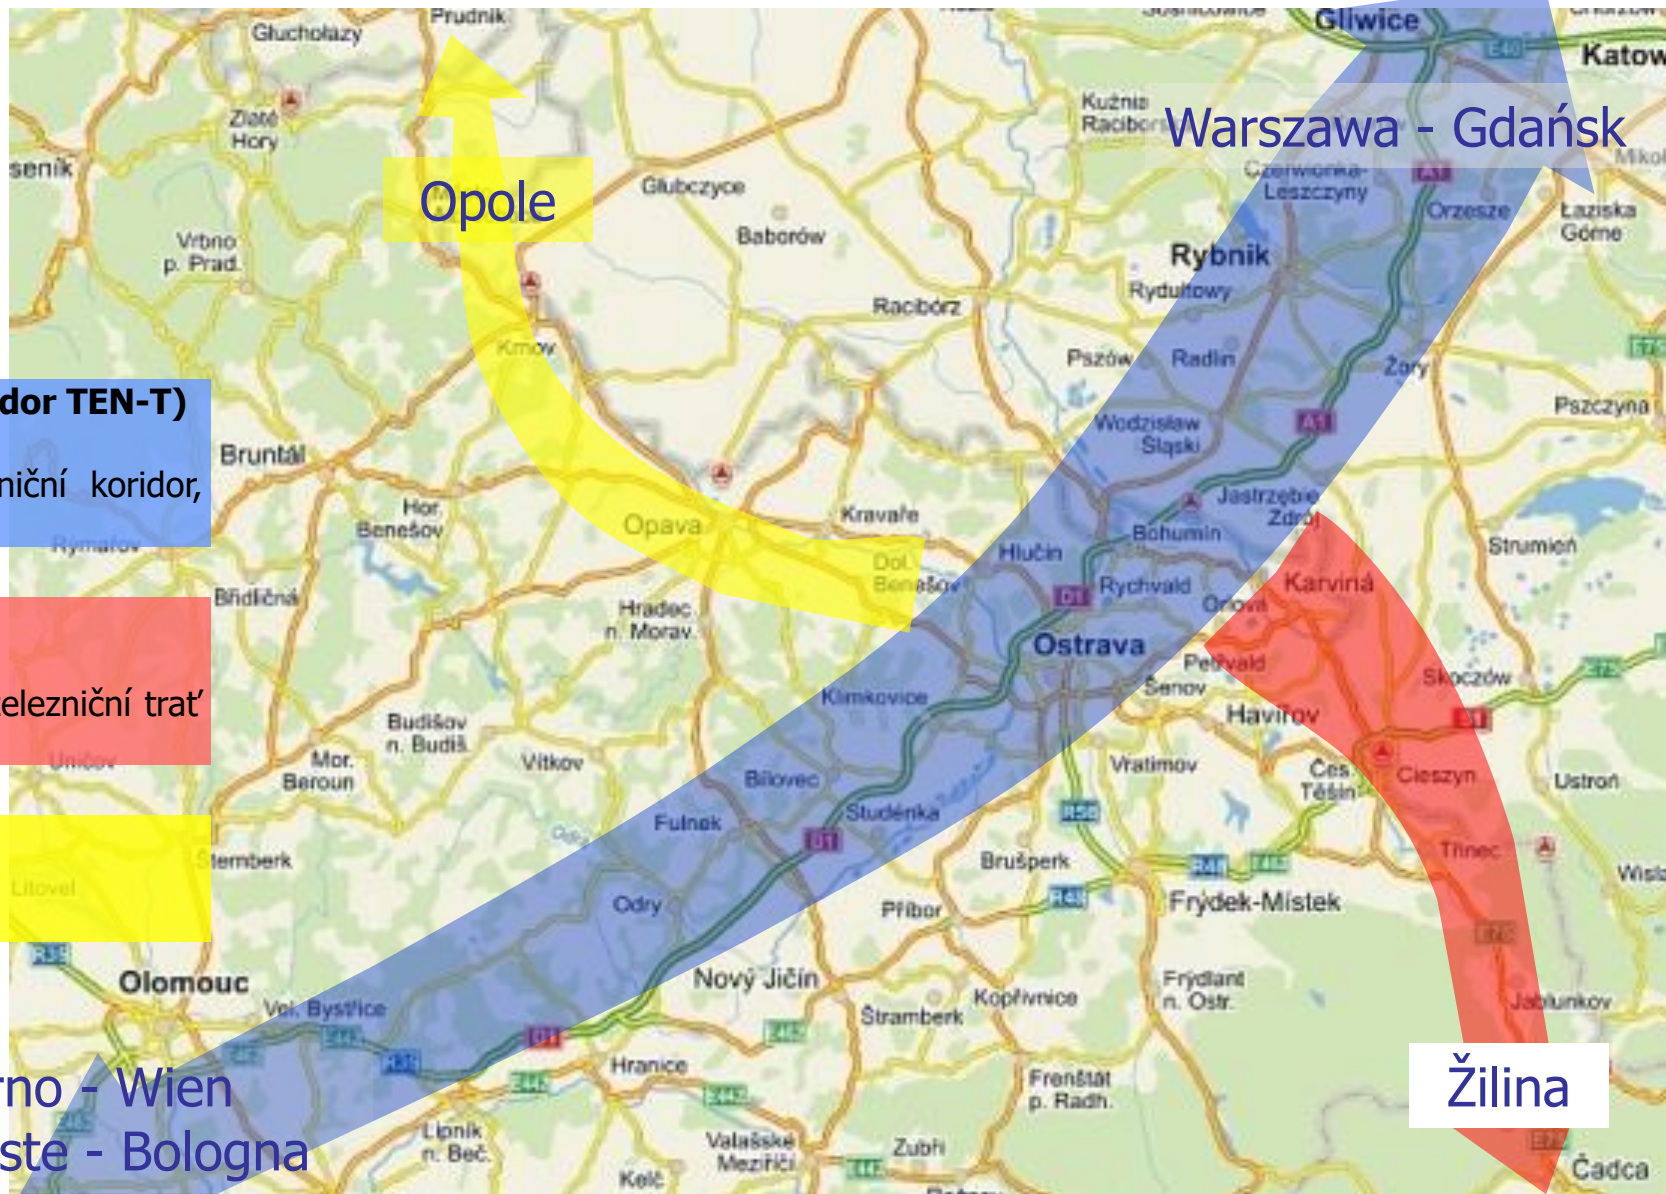

Slezský kříž - vazby

Koridor sever – jih (Baltsko-jaderský koridor TEN-T)
osa Katowice - Ostrava - Břeclav – Wien
-hlavní síť - dálnice D1, II. tranzitní železniční koridor,
Letiště Leoše Janáčka Ostrava

Koridor východ (TEN-T comprehensive)
osa Ostrava - Český Těšín (- Žilina)
-globální síť - propojení R48 se Slovenskem, železniční trať
321

Koridor západ
osa Ostrava - Opava - Krnov (- Opole)
-silnice I/11 – I/57, trať 310, 292

Brno - Wien
- Trieste - Bologna

Žilina