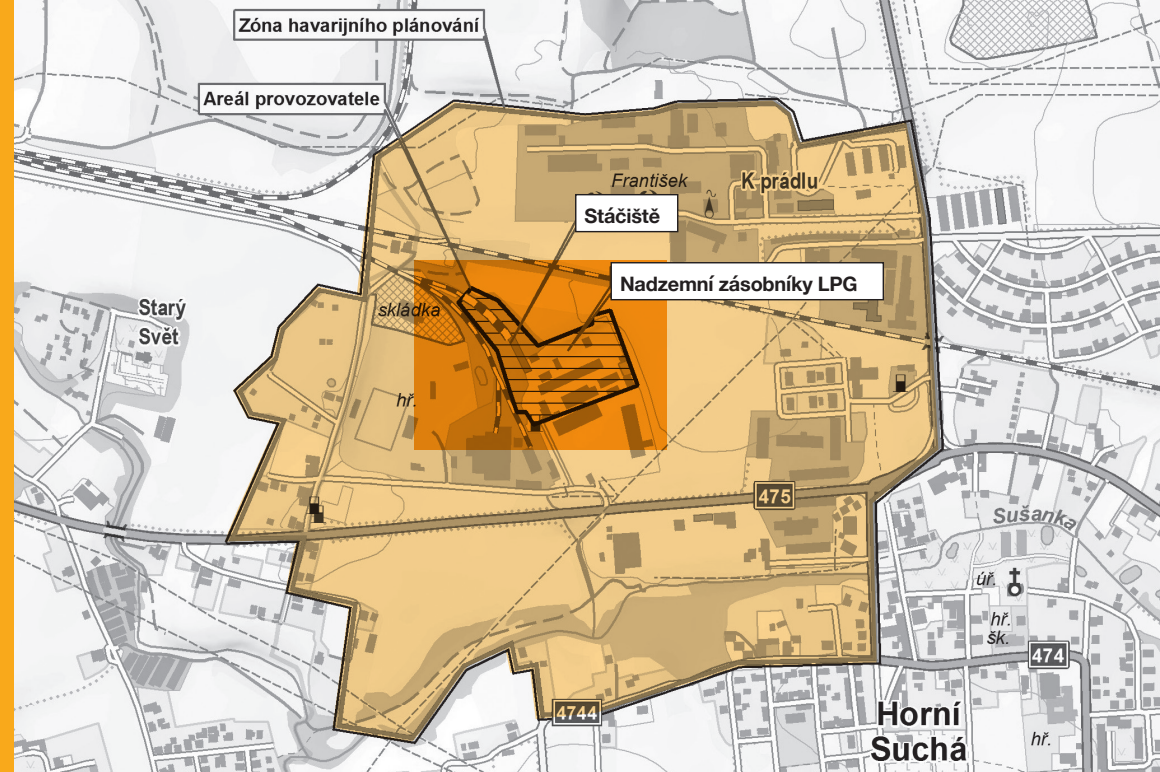

Tento leták obsahuje informace o nebezpečí a doporučuje, jak se chovat v případě havárie v okolí areálu společnosti PRIMAGAS s.r.o., odštěpný závod Horní Suchá. Informace v něm obsažené mohou být důležité pro ochranu Vašeho zdraví i zdraví Vašich blízkých.

Informace o společnosti

PRIMAGAS s.r.o., odštěpný závod Horní Suchá, nakupuje, prodává a skladuje zkapalněné ropné plyny (LPG). V areálu odštěpného závodu Horní Suchá se provádí stáčení LPG z železničních cisteren do zásobníků, skladování LPG v nadzemních zásobnících a plnění LPG do autocisteren, lahví a automobilů.

Sídlo a adresa provozovatele

Na Pankráci 30, 140 00 Praha 4

Identifikační číslo

47118008

Adresa objektu

Dělnická ul., 735 35 Horní Suchá

Odštěpný závod Horní Suchá společnosti PRIMAGAS s.r.o. využívá nebezpečné látky, které mohou způsobit závažnou havárii. Bezpečnostní dokumentace je uložena na krajském úřadě, kde je možno do ní nahlížet. Další informace o rizicích havárie, opatřeních k jejich zvládnutí a o provedených kontrolách jsou rovněž uloženy na krajském úřadě a dále přístupné na internetových adresách uvedených dále.

Vydáno: říjen 2021

Co vás ohrožuje?

LPG (propan a propan-butan) může způsobit požár nebo výbuch.

Požár LPG ohrožuje okolí sálavým teplem a kouřem. Kouř může obsahovat škodlivé látky, které se šíří ve směru větru i na velkou vzdálenost a může ohrozit Vaše dýchací cesty. Při požáru zásobníku s LPG může dojít i k jeho roztržení, vzniku velké ohnivé koule a rozstříku hořící kapaliny.

K výbuchu LPG může dojít v případě jeho úniku. Tlaková vlna se bude šířit velmi rychle všemi směry. Přetlak způsobený výbuchem a letící úlomky mohou poškodit Vaše zdraví a majetek, zejména rozbitím oken.

Obyvatelstvo ukryté v budovách nebude ohroženo za předpokladu, že dodrží zásady uvedené v části „Co dělat při havárii?“

Jak budete varováni?

Kolísavým tónem sirény

Další informace budou sděleny:

- mobilními vyhledávacími prostředky na vozidlech hasičů a policistů,
- příslušníky složek integrovaného záchranného systému,
- regionálním vysíláním rozhlasu a televize.

O ukončení ohrožení budete informováni stejným způsobem.