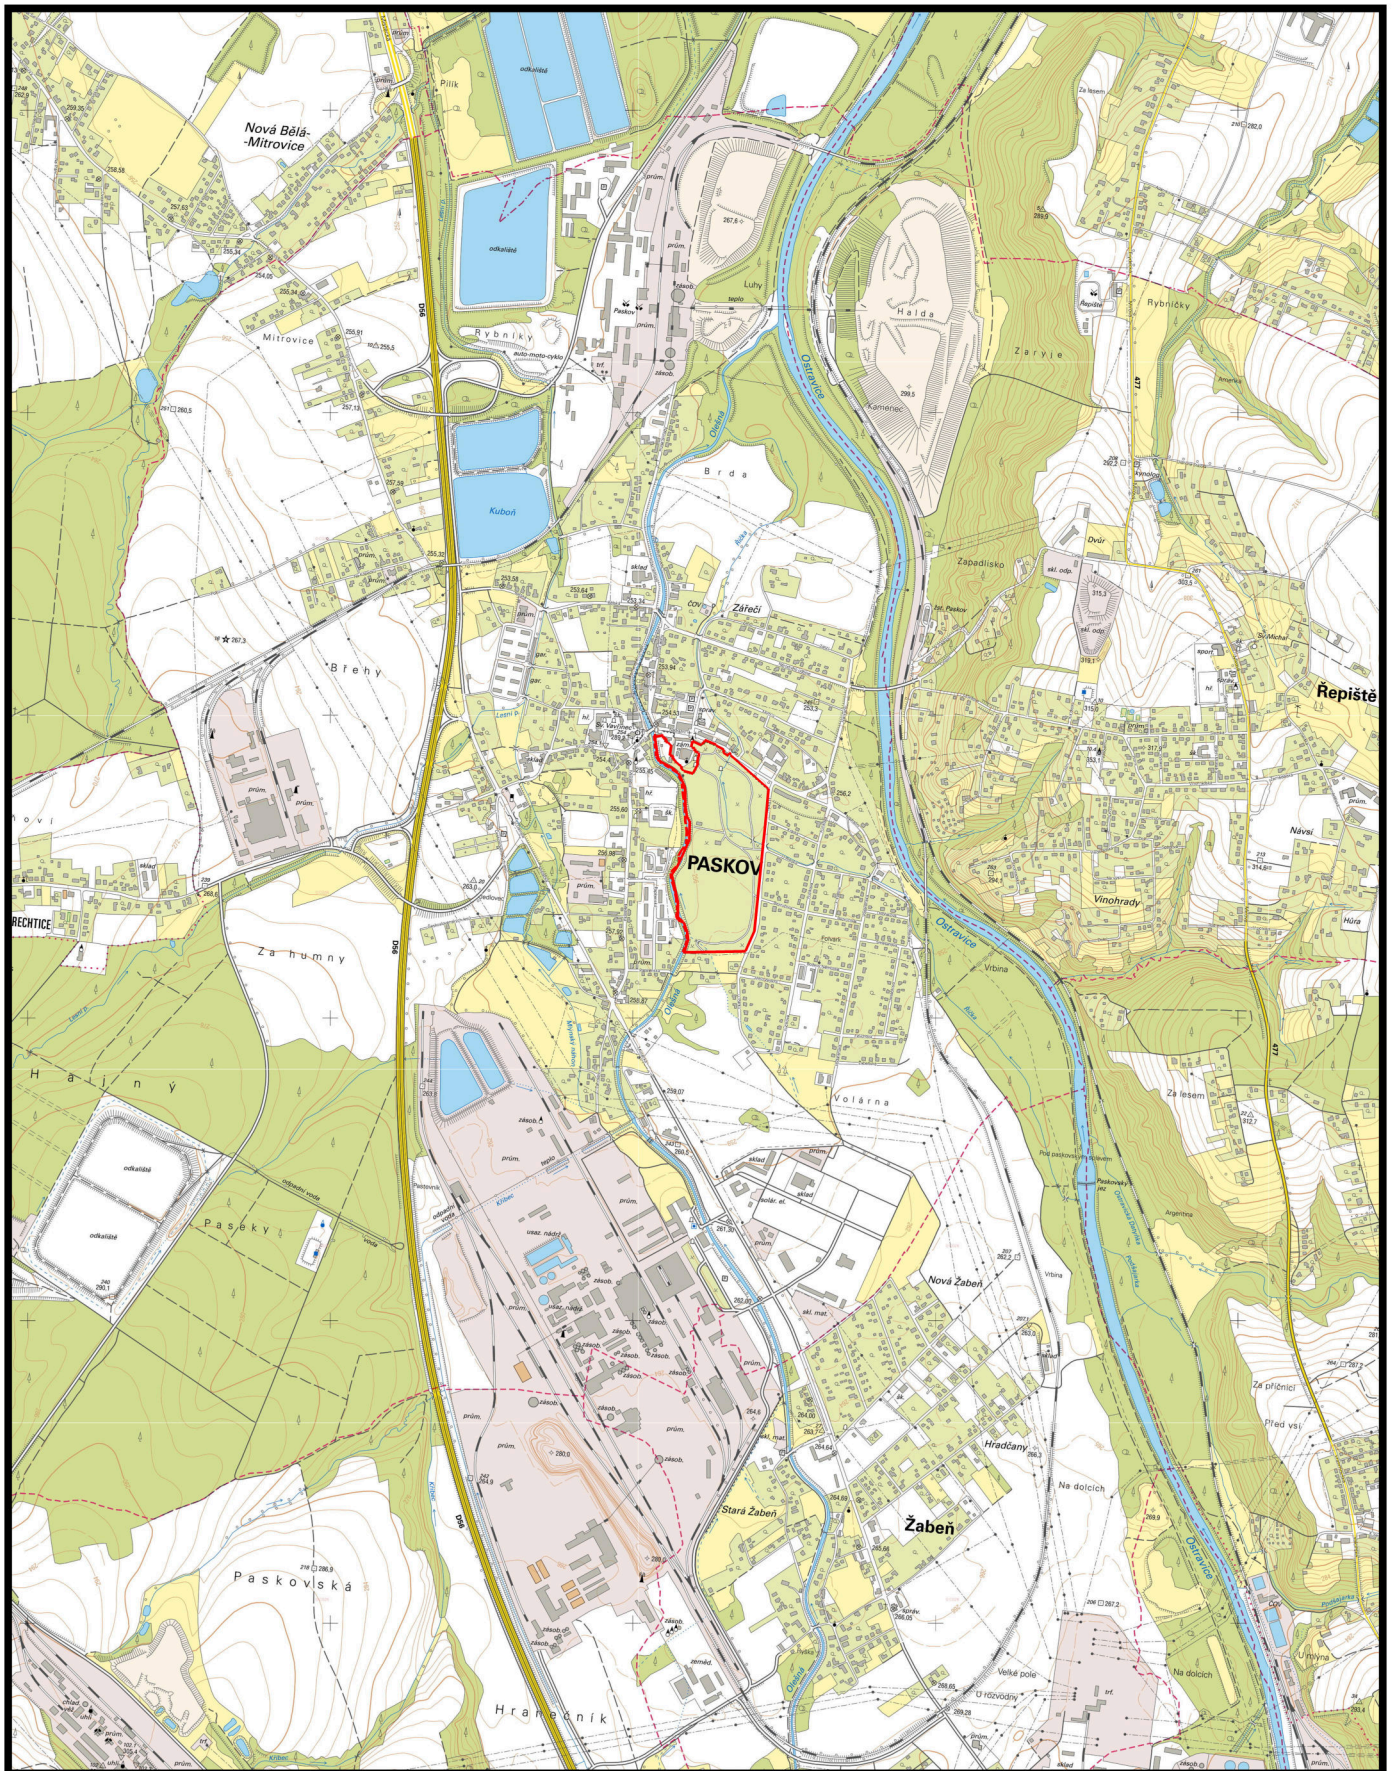

# Přírodní památka Paskov

## Orientační mapa

- Hranice zvláště chráněného území
- - - - - Ochranné pásmo

1 : 25 000