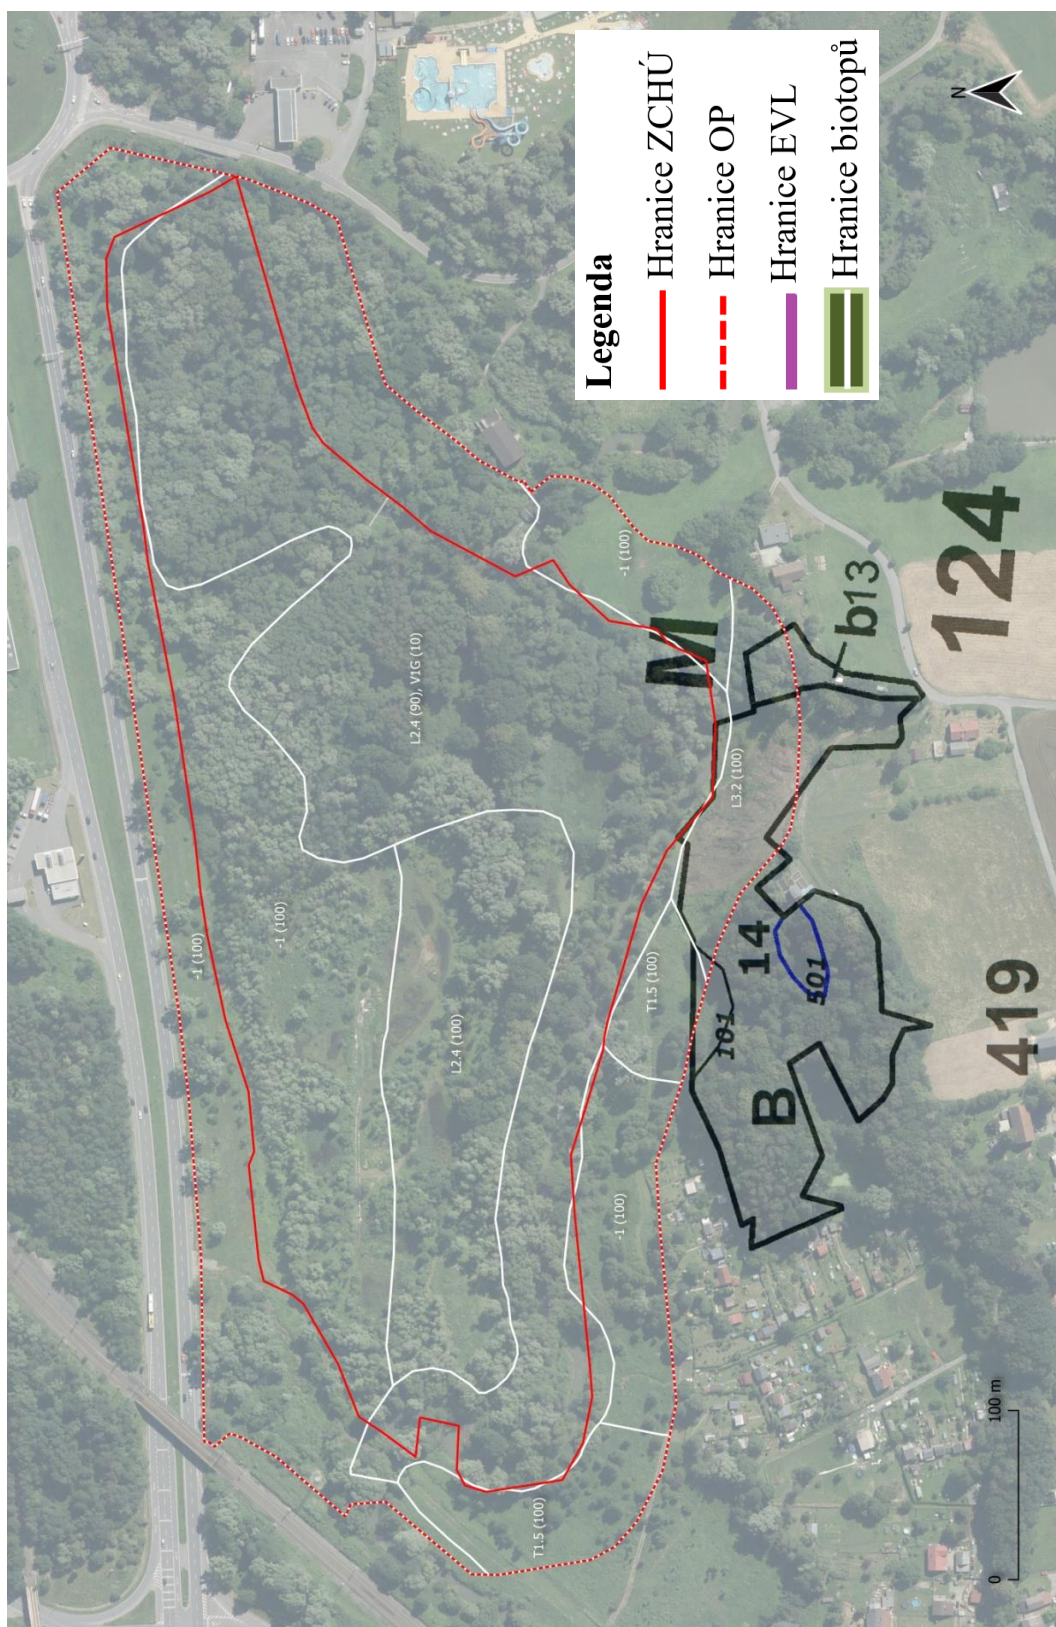

Příloha M4 - Mapa biotopů

Měřítko 1:10 000

Podklad zdroj: Ortofoto - WMS ČÚZK

Lesnická mapa obrysová - WMS LČR, WMS ÚHÚL

Vektor vrstvy mapování biotopů dostupný z data.nature.cz