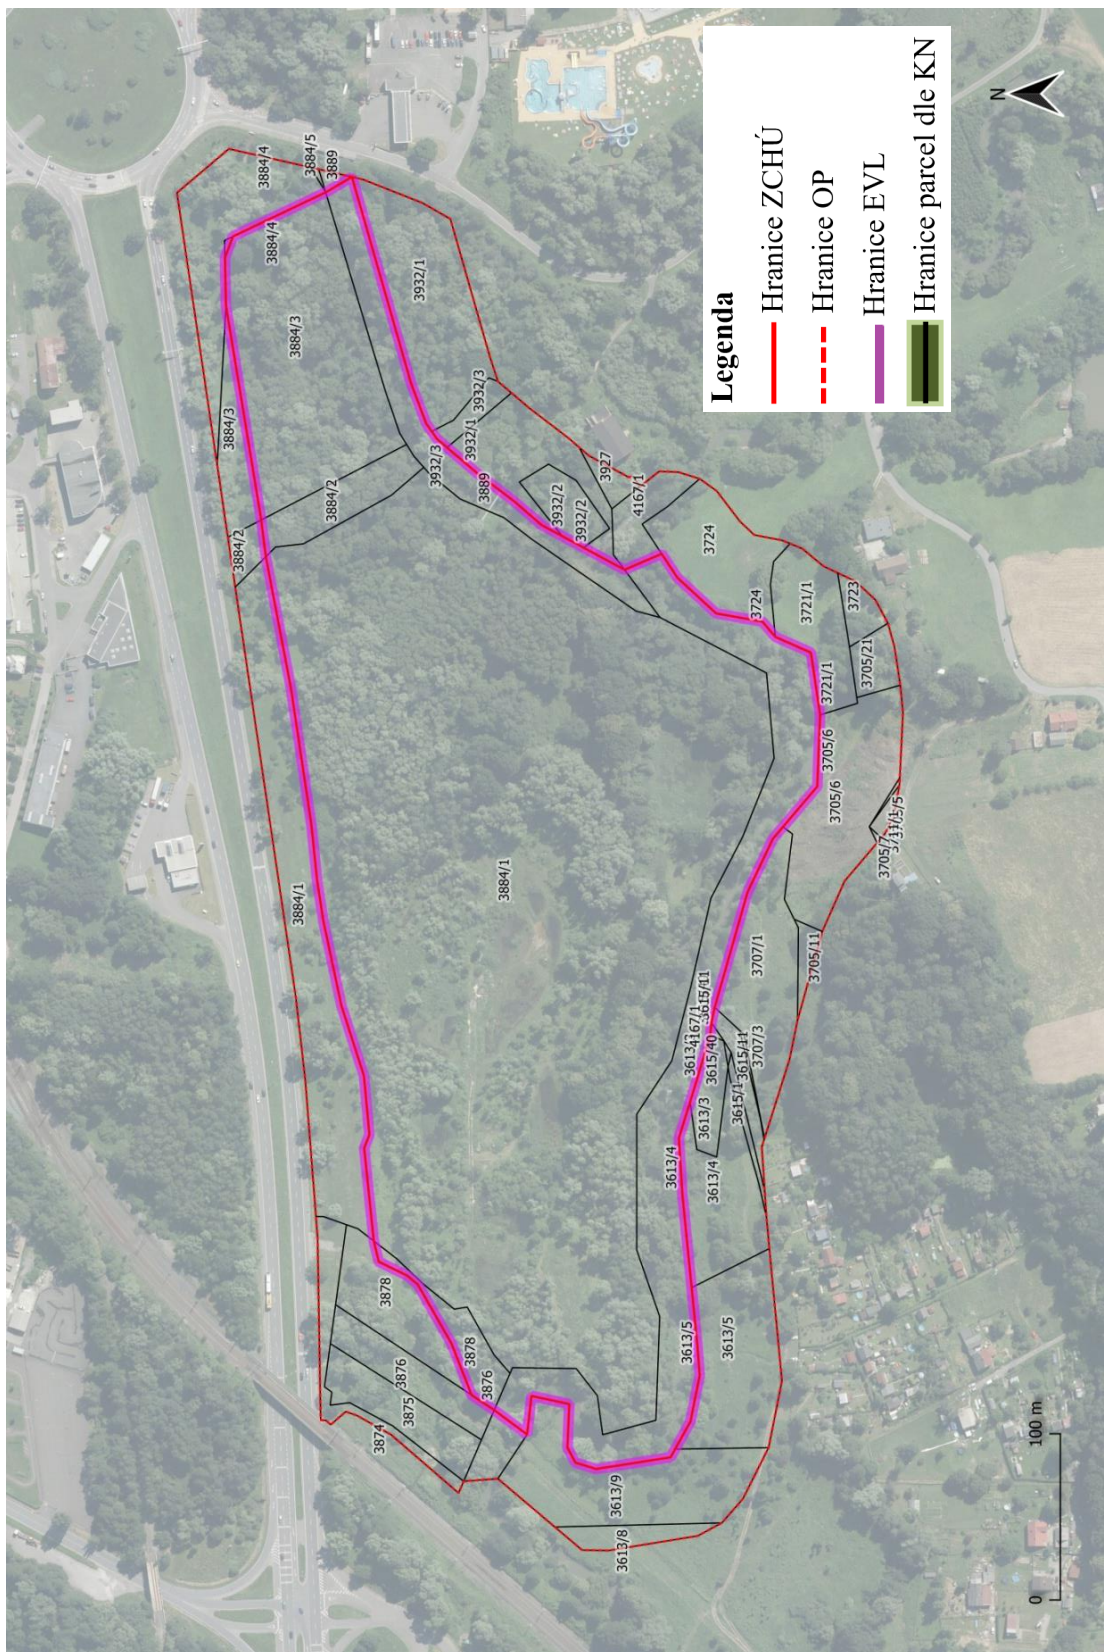

## Příloha M2 - Katastrální mapa se zákresem ZCHÚ a jeho ochranného pásma

Měřítko 1:5000

Hranice parcel – shp dostupné na <https://services.cuzk.cz/>

Podklad zdroj: Ortofoto - WMS ČÚZK