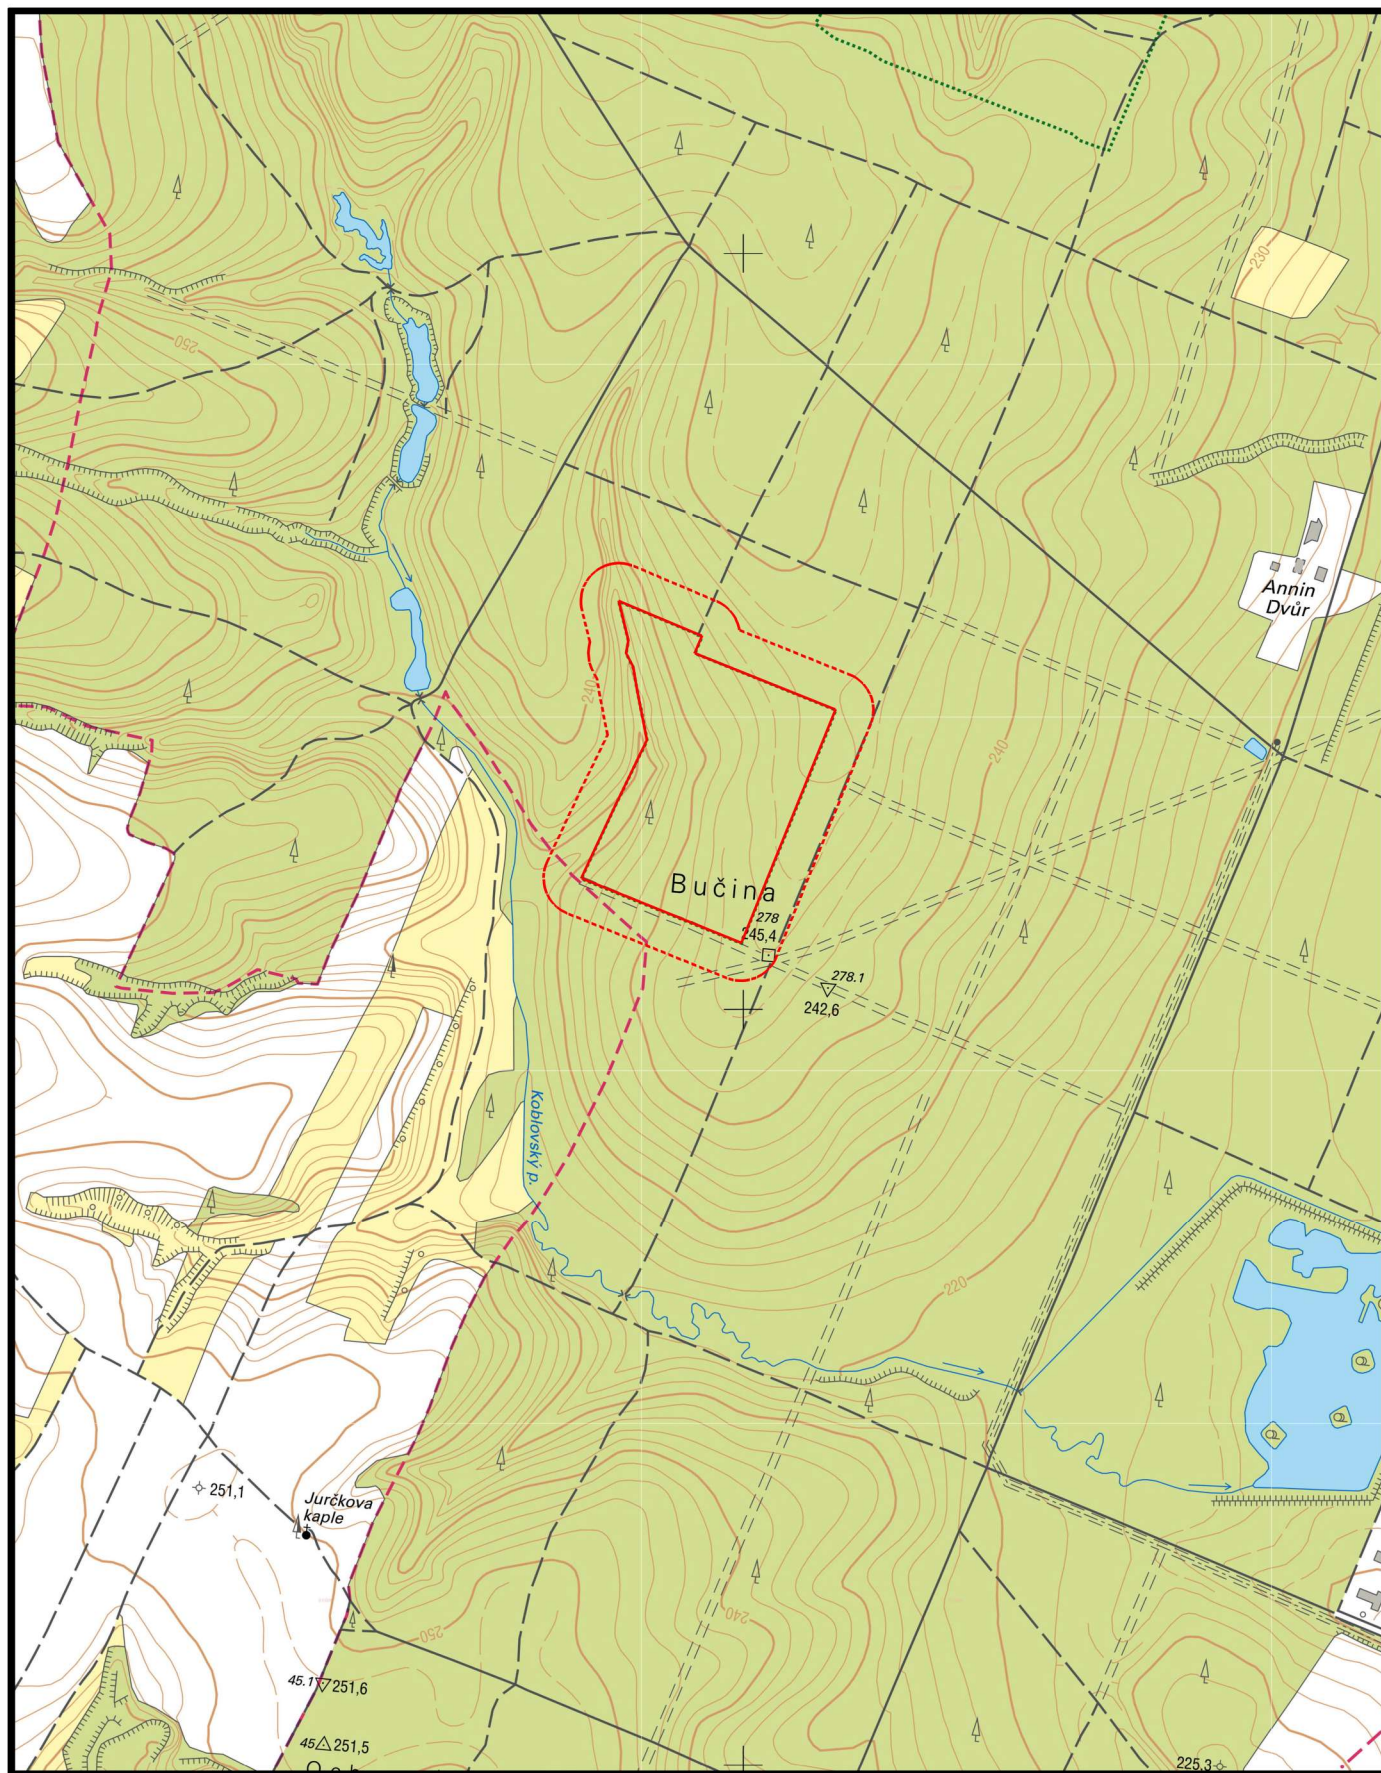

# Přírodní rezervace Černý les u Šilhéřovic I.

## Základní mapa

- Hranice zvláště chráněného území
- ⋯ Ochranné pásmo

1 : 10 000