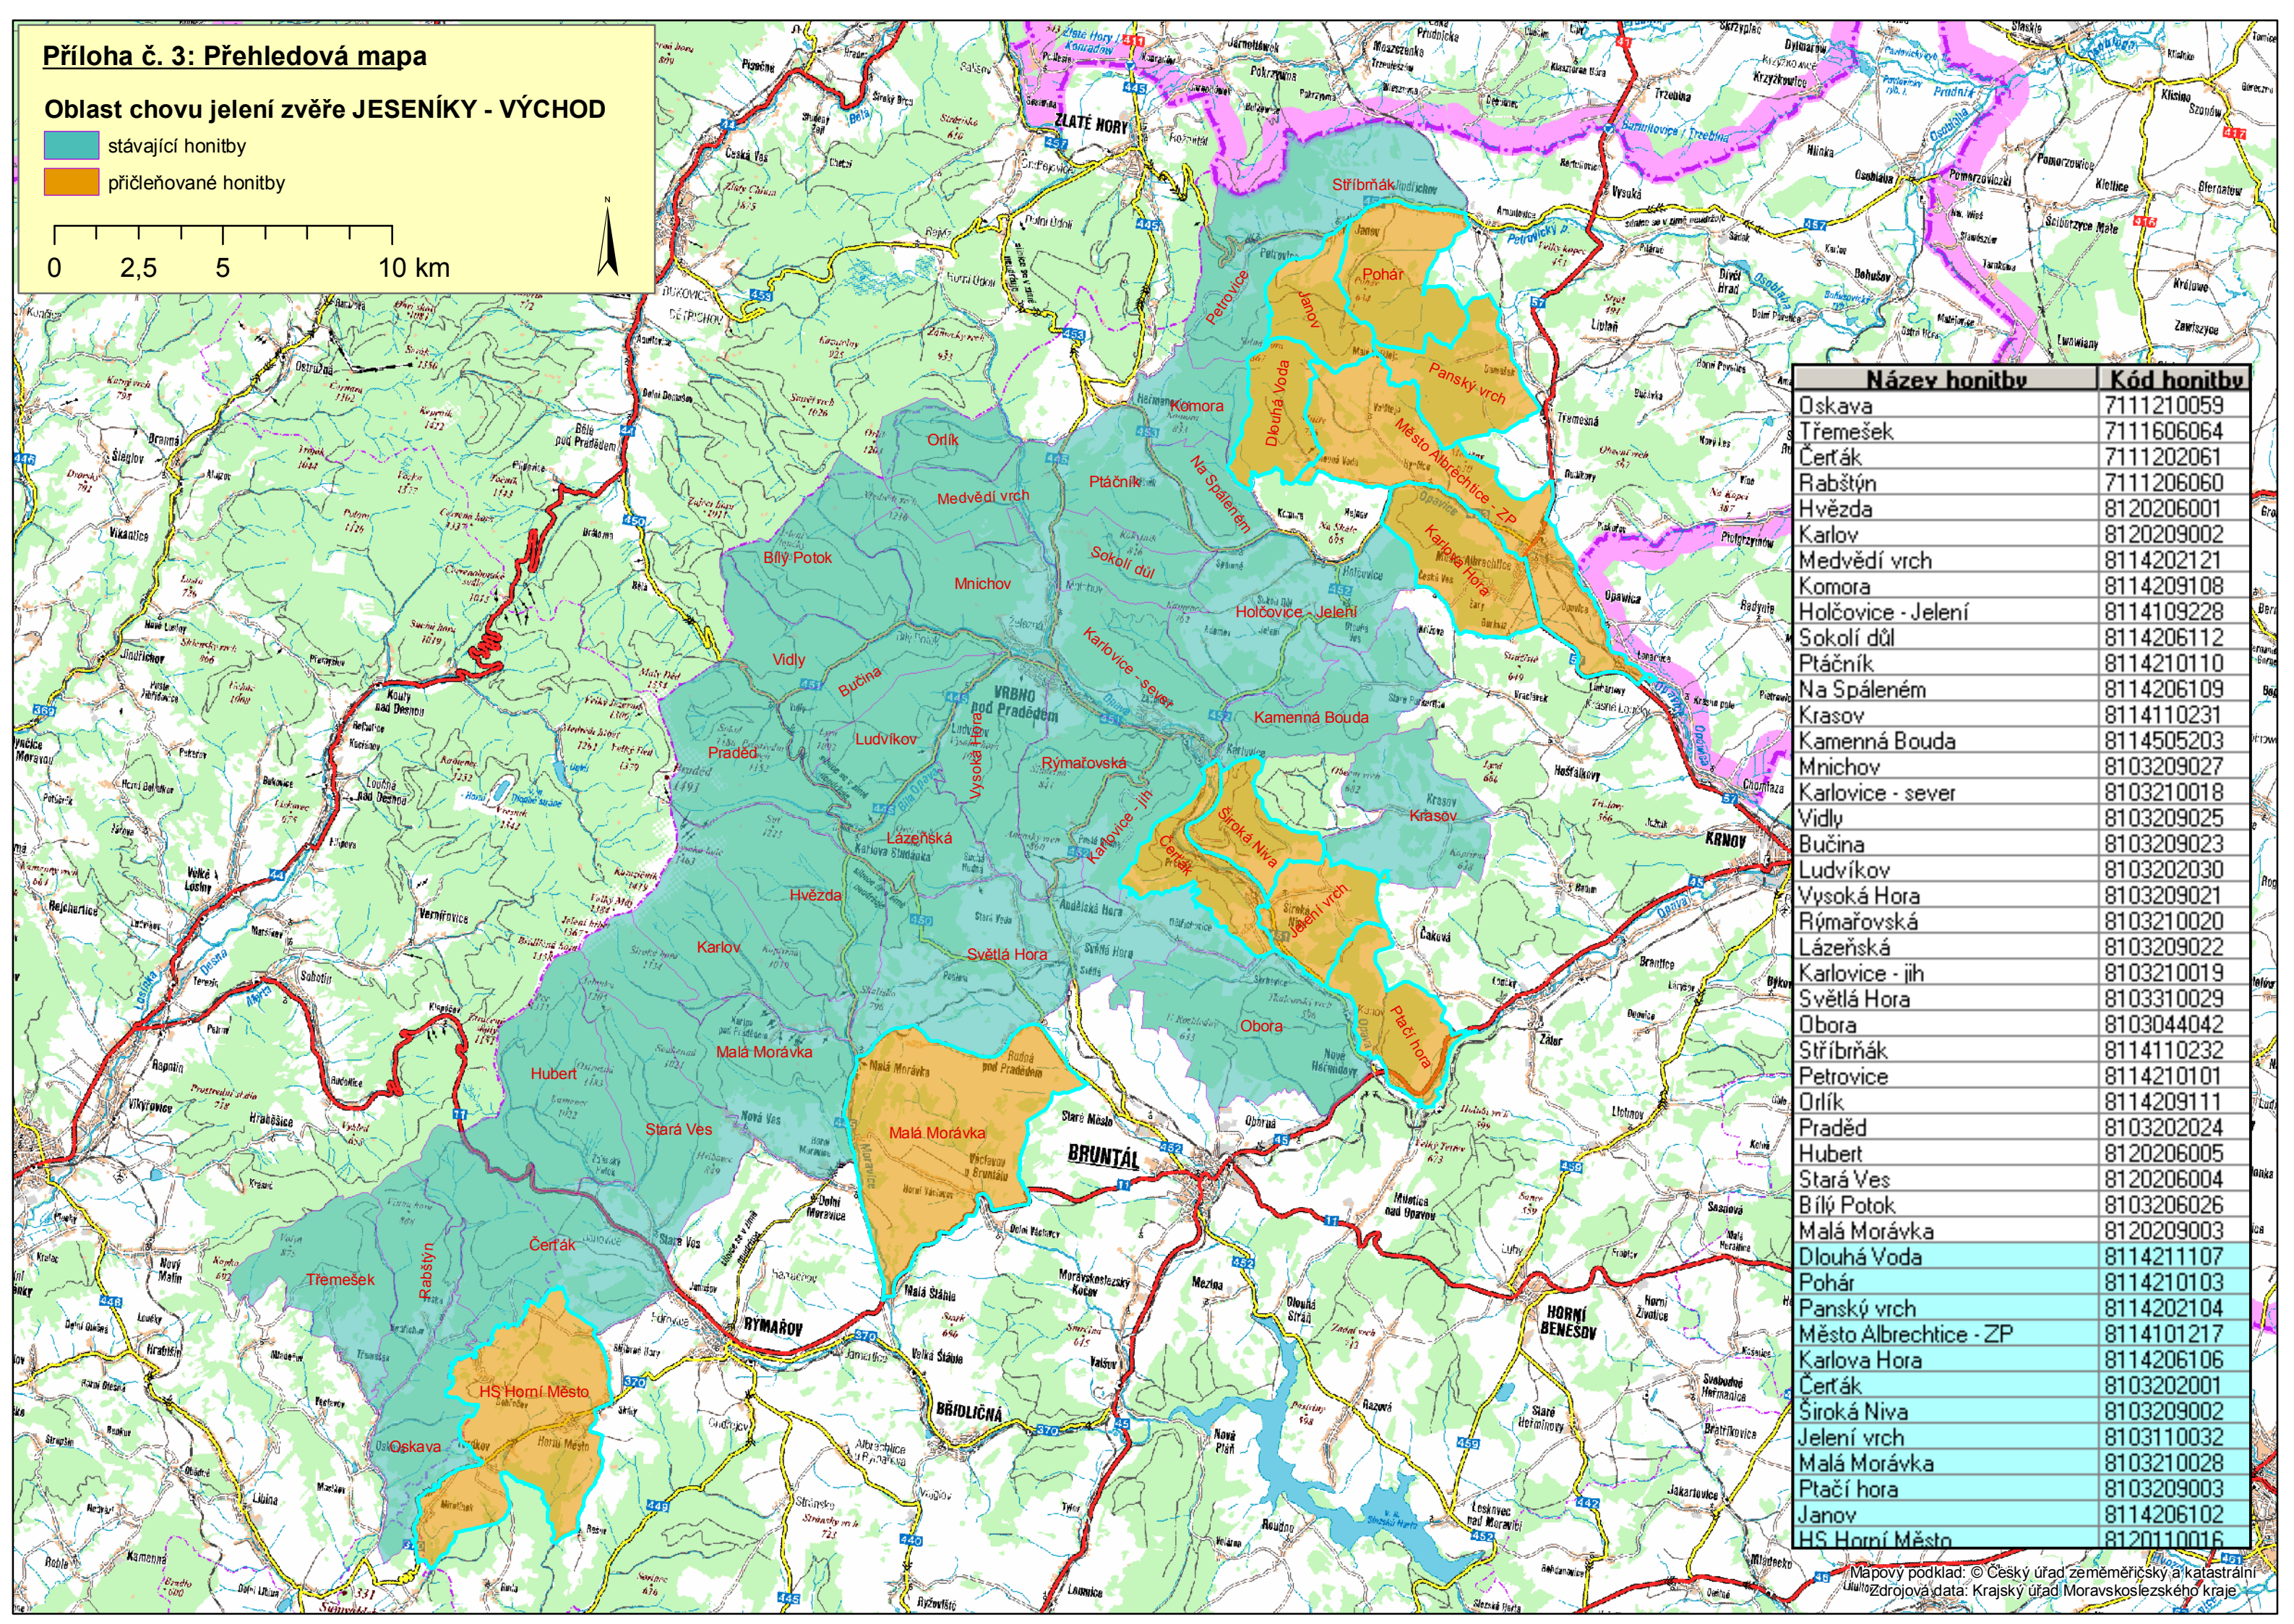

Příloha č. 3: Přehledová mapa

Oblast chovu jelení zvěře JESENÍKY - VÝCHOD

- stávající honitby
- přičleňované honitby

Název honitby	Kód honitby
Oskava	7111210059
Třemešek	7111606064
Čerták	7111202061
Rabštýn	7111206060
Hvězda	8120206001
Karlov	8120209002
Medvědí vrch	8114202121
Komorá	8114209108
Holčovice - Jelení	8114109228
Sokolí důl	8114206112
Ptáčník	8114210110
Na Spáleném	8114206109
Krasov	8114110231
Kamenná Bouda	8114505203
Mnichov	8103209027
Karlovice - sever	8103210018
Vidly	8103209025
Bučina	8103209023
Ludvíkov	8103202030
Vysoká Hora	8103209021
Rýmařovská	8103210020
Lázeňská	8103209022
Karlovice - jih	8103210019
Světlá Hora	8103310029
Obora	8103044042
Stříbrňák	8114110232
Petrovice	8114210101
Orlík	8114209111
Praděd	8103202024
Hubert	8120206005
Stará Ves	8120206004
Bílý Potok	8103206026
Malá Morávka	8120209003
Dlouhá Voda	8114211107
Pohár	8114210103
Panský vrch	8114202104
Město Albrechtice - ZP	8114101217
Karlova Hora	8114206106
Čerták	8103202001
Široká Niva	8103209002
Jelení vrch	8103110032
Malá Morávka	8103210028
Ptačí hora	8103209003
Janov	8114206102
HS Horní Město	8120110016

Mapový podklad: © Český úřad zeměměřičský a katastrální
 Úložiště zdrojových dat: Krajský úřad Moravskoslezského kraje