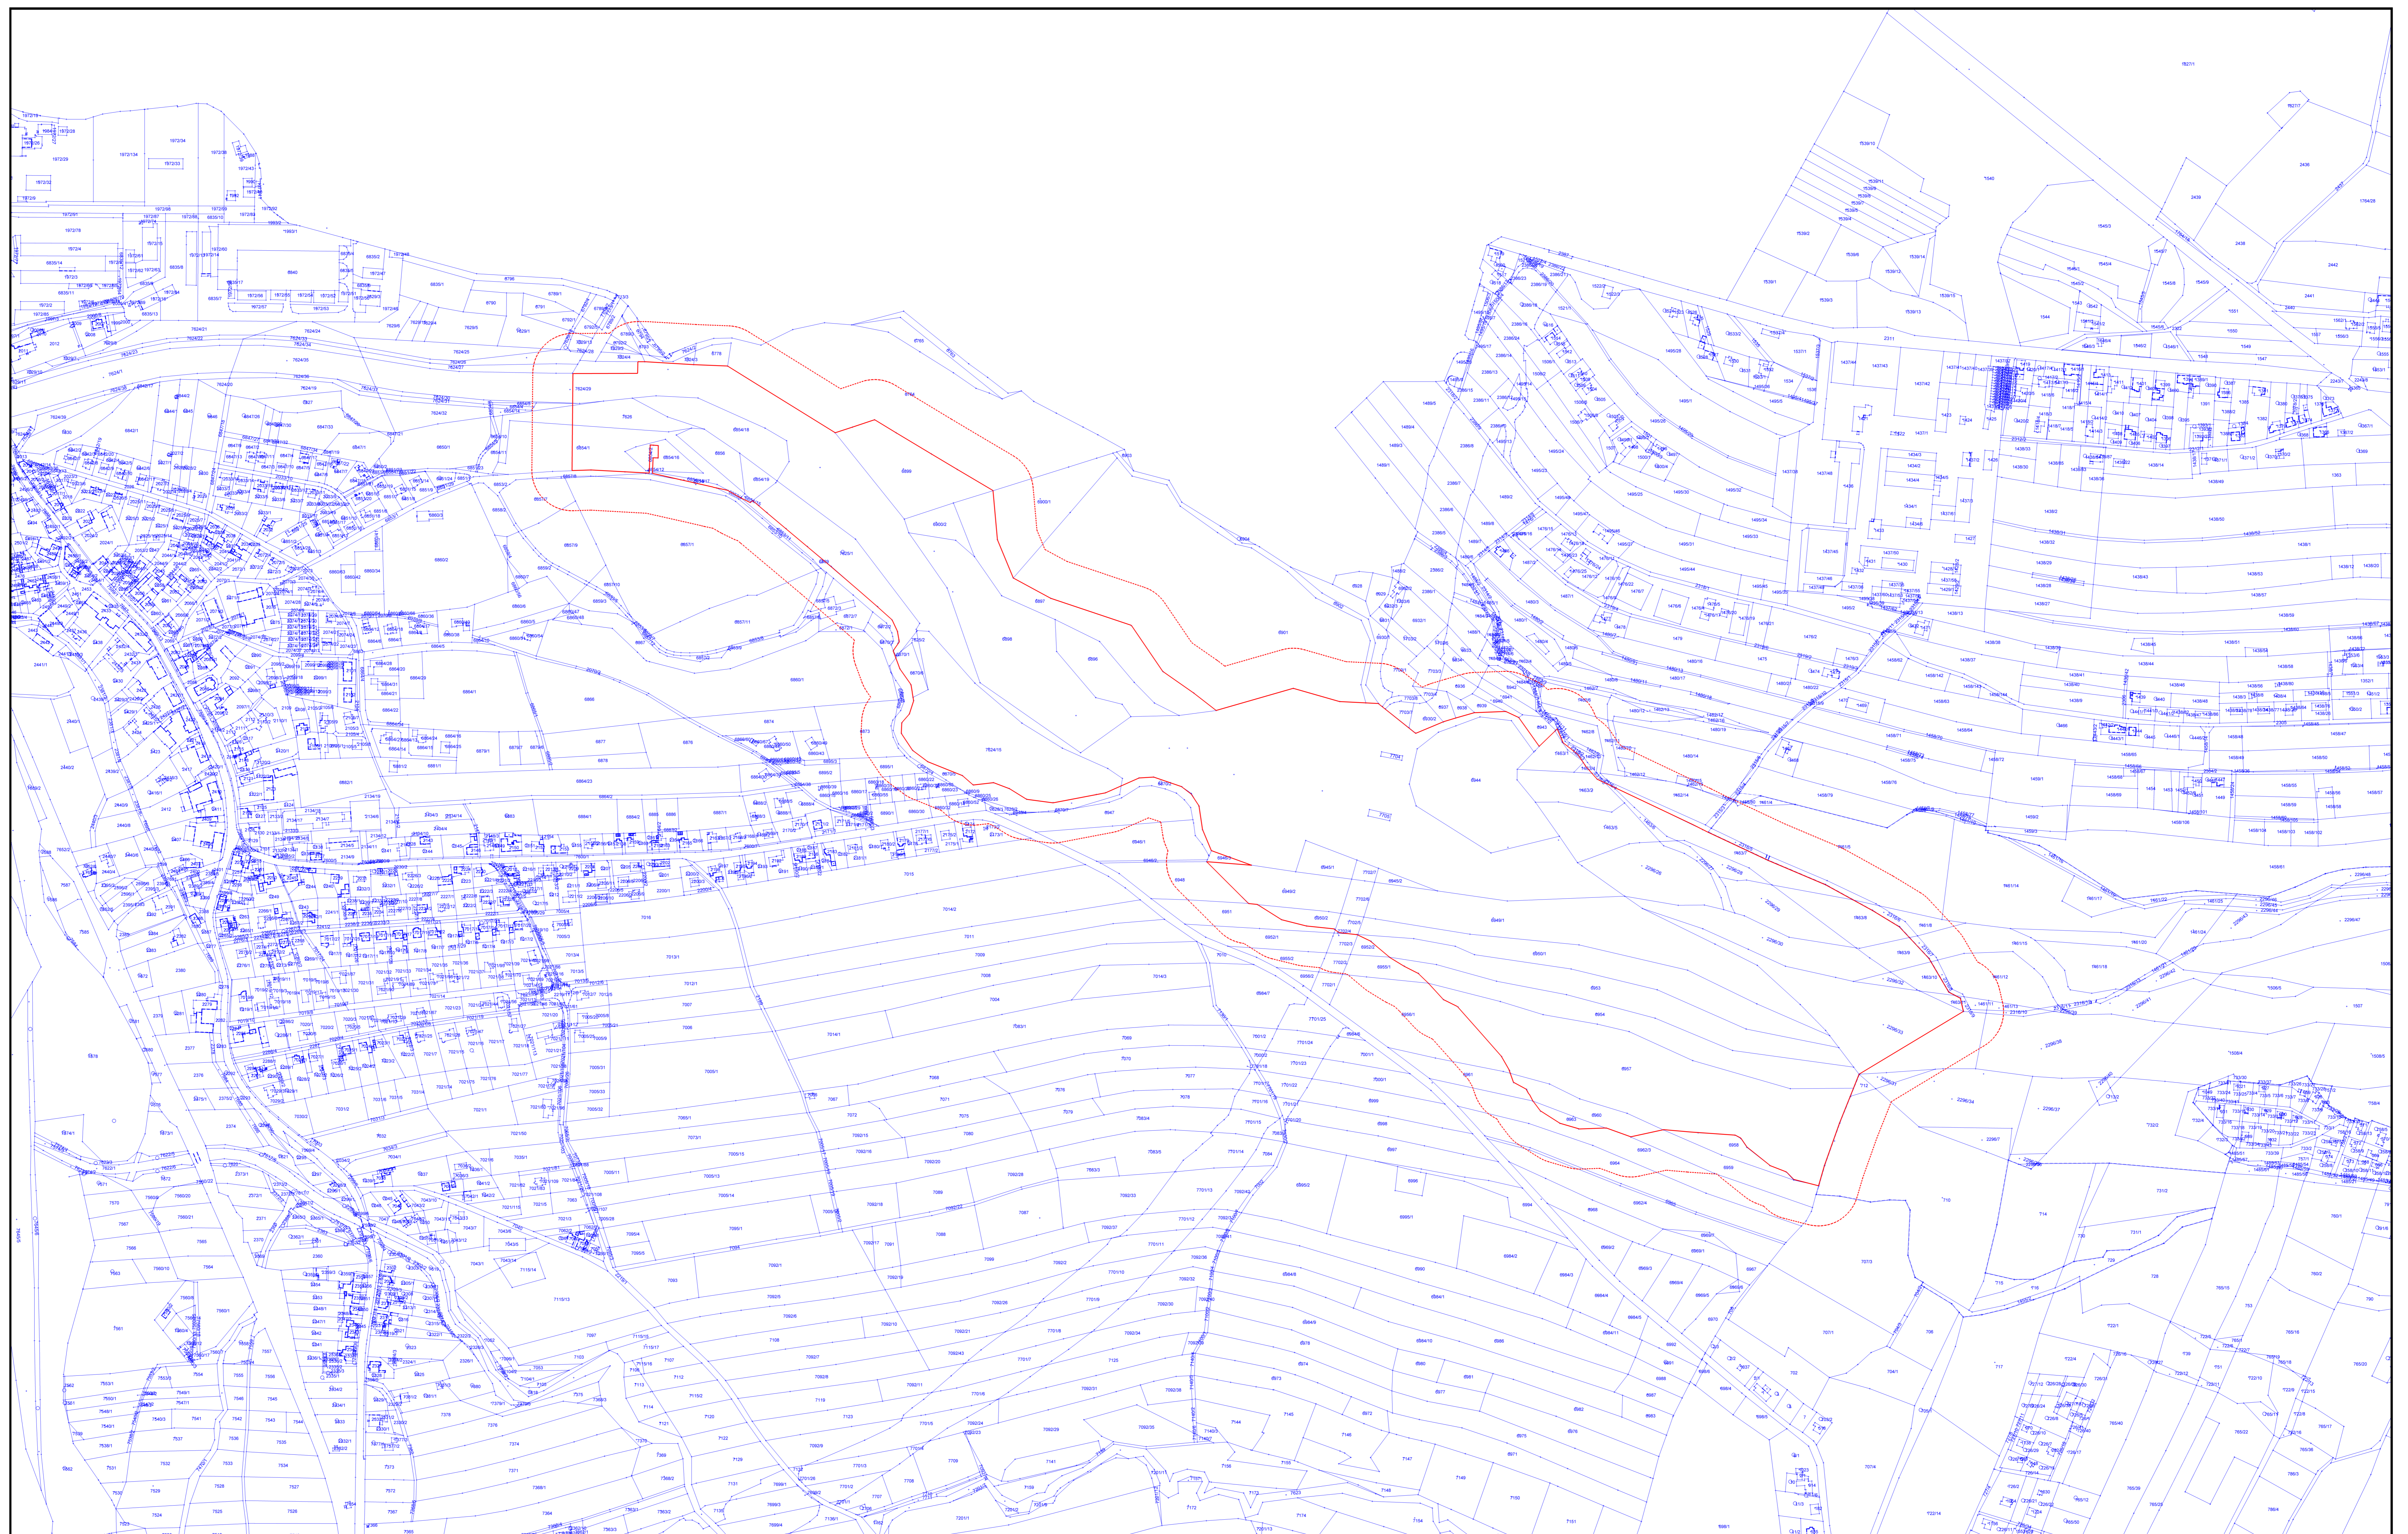

Přírodní památka Profil Morávky
Katastrální mapa

— Hranice zvláště chráněného území
- - - - - Ochranné pásmo