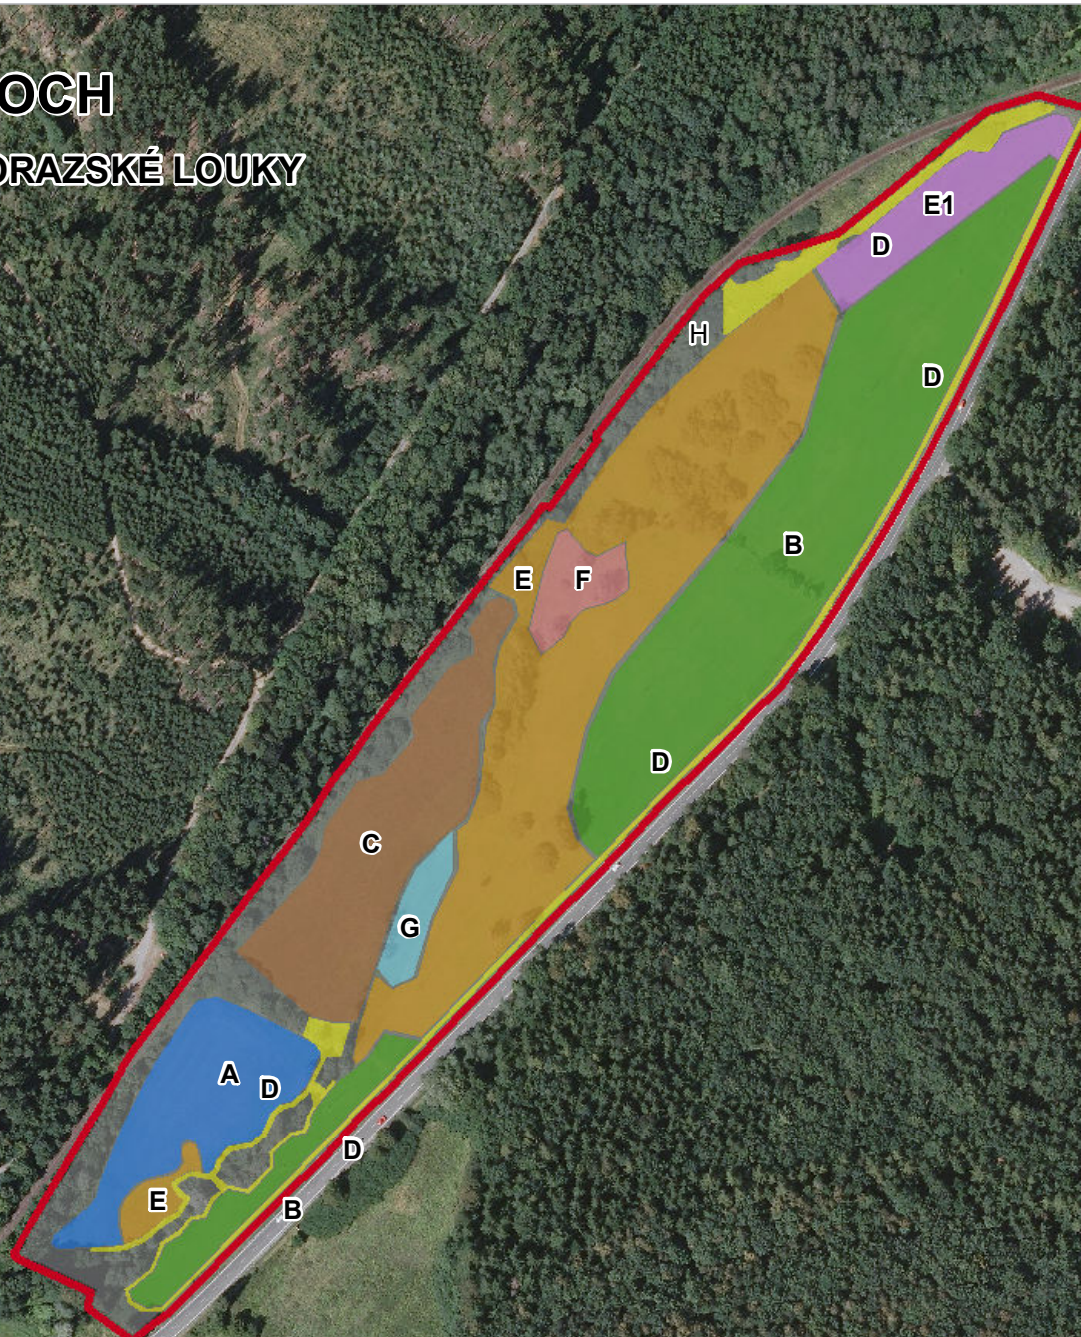

# M3 - MAPA DÍLČÍCH PLOCH

PŘÍLOHA PLÁNU PÉČE PP DOMORAZSKÉ LOUKY

© Agentura ochrany přírody a krajiny ČR, Správa CHKO Poodří a Krajské středisko Ostrava, 2014  
© Mapový podklad: Ortofoto, GEODIS, 2009